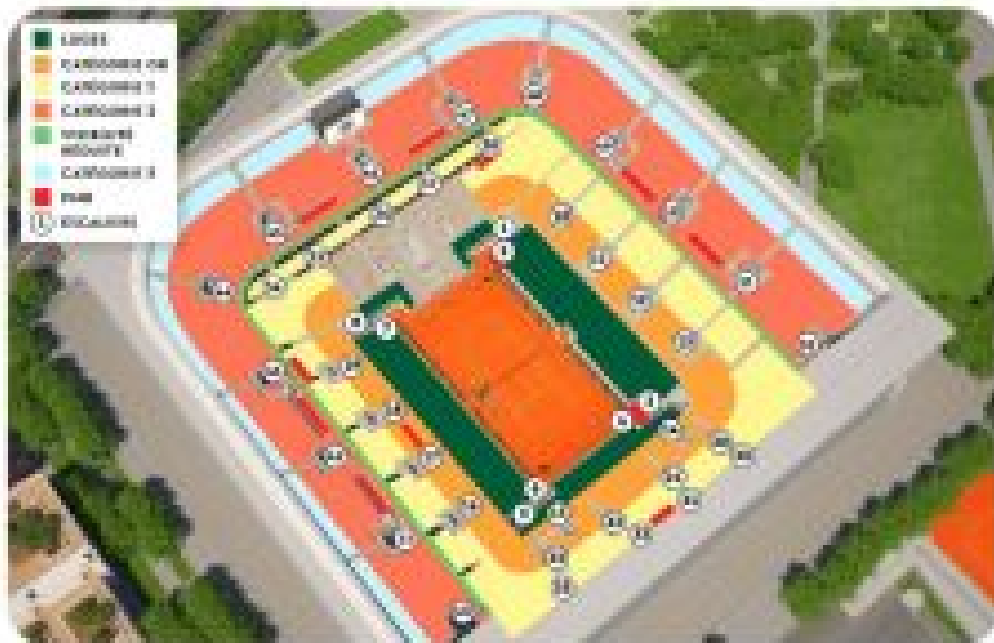

WOMEN'S SEMIFINALS 2 GAMES

ROLAND GARROS PARÍS

Philippe-Chatrier court

Paris, France

Zona

Precio por PAX/TICKET

CATEGORÍA 3	576,00 €/pax
CATEGORÍA 2	813,50 €/pax
CATEGORÍA 1	1.063,50 €/pax
CATEGORÍA OR	1.501,00 €/pax
VIP Loges (Gold)	0,00 €/pax