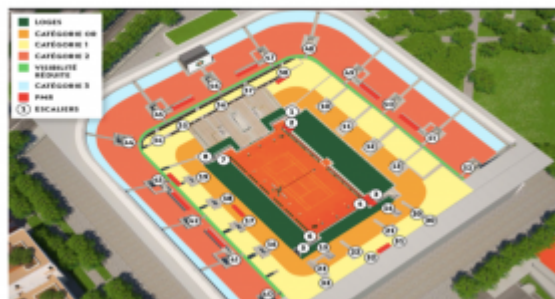

MEN'S SEMIFINALS 2 GAMES

ROLAND GARROS 5 DÍAS PARÍS / 04 - 08 JUNIO

MEN'S SEMIFINALS 2 games

Roland Garros 5 días París / 04 - 08 junio

EL PRECIO INCLUYE:

- Traslado de llegada a París al aeropuerto de París-Charles de Gaulle.
- Alojamiento en hotel seleccionado en ciudad, en régimen de alojamiento y desayuno, del **04 al 08 de junio de 2026**.
- Entrada **categoría seleccionada** al partido de la **SEMIFINAL 1 + SEMIFINAL 2 de Roland Garros 2026** que se disputará en la pista de **Philippe Chartier de París** el día **05 de junio de 2026**.
- Traslado de salida del hotel al aeropuerto de París-Charles de Gaulle.

MEN'S SEMIFINALS 2 GAMES

ROLAND GARROS 5 DÍAS PARÍS / 04 - 08 JUNIO

NO INCLUYE:

- Vuelos internacionales.
- Traslados al estadio el día del evento.
- Ningún servicio no mencionado.
- Gastos personales.
- Tasas locales.

ITINERARIO SEMIFINAL 1 + SEMIFINAL 2 ROLAND GARROS

04 de Junio de 2026: Llegada a París por cuenta del cliente. Traslado al hotel seleccionado y alojamiento del **04 al 8 de Junio**, en régimen de alojamiento y desayuno.