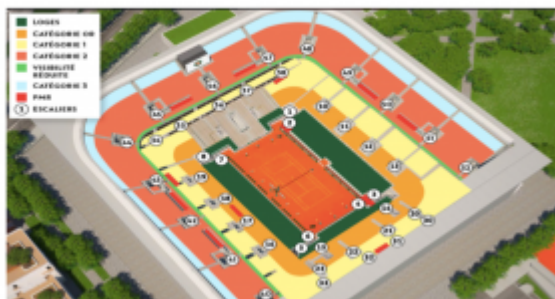

## MEN'S SEMIFINAL 2 + FINAL 2 GAMES

ROLAND GARROS 5 DÍAS PARÍS / 04 - 08 JUNIO

### EL PRECIO INCLUYE:

- Traslado de llegada a París al aeropuerto de París-Charles de Gaulle.
- Alojamiento en hotel seleccionado en ciudad, en régimen de alojamiento y desayuno, del **04 al 08 de junio de 2026**.
- Entrada **categoría seleccionada** al partido de la **SEMIFINAL 2 + FINAL de Roland Garros 2026** que se disputarn en la pista de **Philippe Chartier de París** el día **05 de junio de 2026** y el **07 de junio de 2026**, respectivamente.