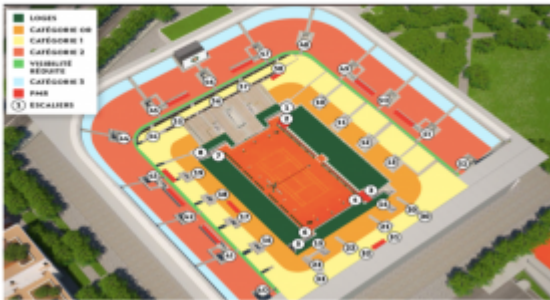

## MEN'S SEMIFINAL 2

ROLAND GARROS 5 DÍAS PARÍS / 04 - 08 JUNIO

### EL PRECIO INCLUYE:

- Traslado de llegada a París al aeropuerto de París-Charles de Gaulle.
- Alojamiento en hotel seleccionado en ciudad, en régimen de alojamiento y desayuno, del **04 al 08 de junio de 2026**.
- Entrada **categoría seleccionada** al partido de la **SEMIFINAL 2 de Roland Garros 2026** que se disputará en la pista de **Philippe Chartier de París** el día **05 de junio de 2026**.
- Traslado de salida del hotel al aeropuerto de París-Charles de Gaulle.