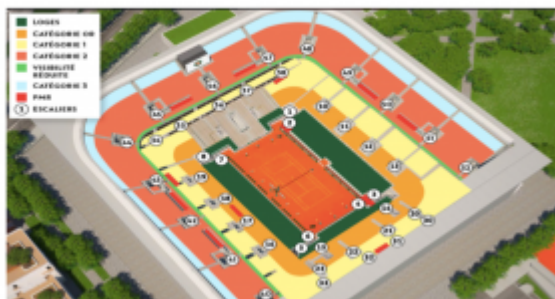

MEN'S SEMIFINAL 1 + FINAL 2 GAMES

ROLAND GARROS 5 DÍAS PARÍS / 04 - 08 JUNIO

MEN'S SEMIFINAL 1 + FINAL 2 games

Roland Garros 5 días París / 04 - 08 junio

EL PRECIO INCLUYE:

- Traslado de llegada a París al aeropuerto de París-Charles de Gaulle.
- Alojamiento en hotel seleccionado en ciudad, en régimen de alojamiento y desayuno, del **04 al 08 de junio de 2026**.
- Entrada **categoría seleccionada** al partido de la **SEMIFINAL 1 + FINAL de Roland Garros 2026** que se disputarn en la pista de **Philippe Chartier de París** el día **05 de junio de 2026** y el **07 de junio de 2026**, respectivamente.