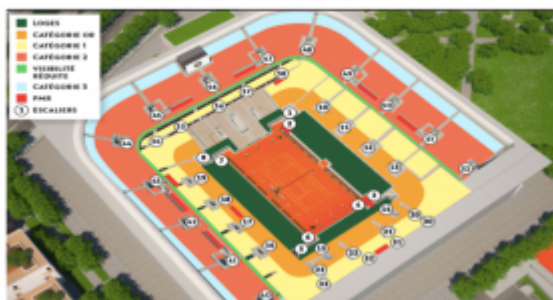

MEN'S FINAL

ROLAND GARROS 5 DÍAS PARÍS / 04 - 08 JUNIO

MEN'S FINAL

Roland Garros 5 días París / 04 - 08 junio

EL PRECIO INCLUYE:

- Traslado de llegada a París al aeropuerto de París-Charles de Gaulle.
- Alojamiento en hotel seleccionado en ciudad, en régimen de alojamiento y desayuno, del **04 al 08 de junio de 2026**.
- Entrada **categoría seleccionada** al partido de la **FINAL de Roland Garros 2026** que se disputará en la pista de **Philippe Chartier de París** el día **07 de junio de 2026**.
- Traslado de salida del hotel al aeropuerto de París-Charles de Gaulle.