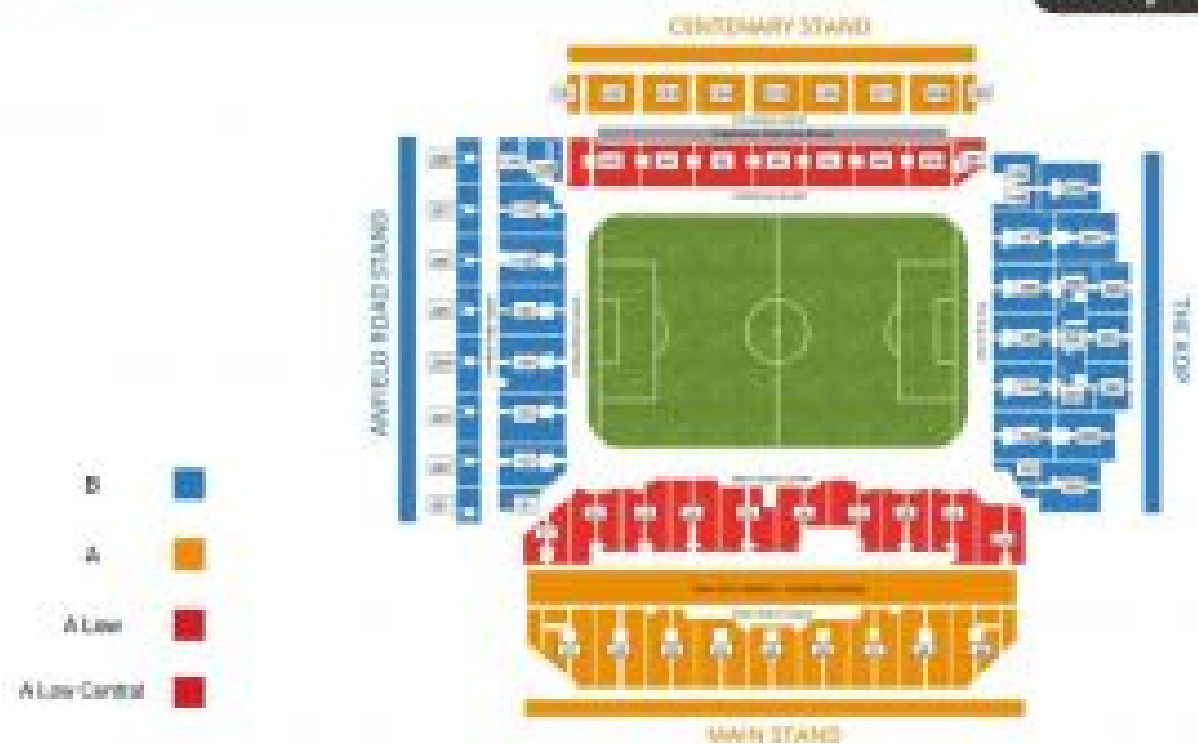

LIVERPOOL VS WOLVERHAMPTON WANDERERS

PREMIER LEAGUE UK LIVERPOOL

Zona	Precio por PAX/TICKET
B	688,50 €/pax
A	813,50 €/pax
A LOW	976,00 €/pax
A LOW CENTRAL	1.101,00 €/pax