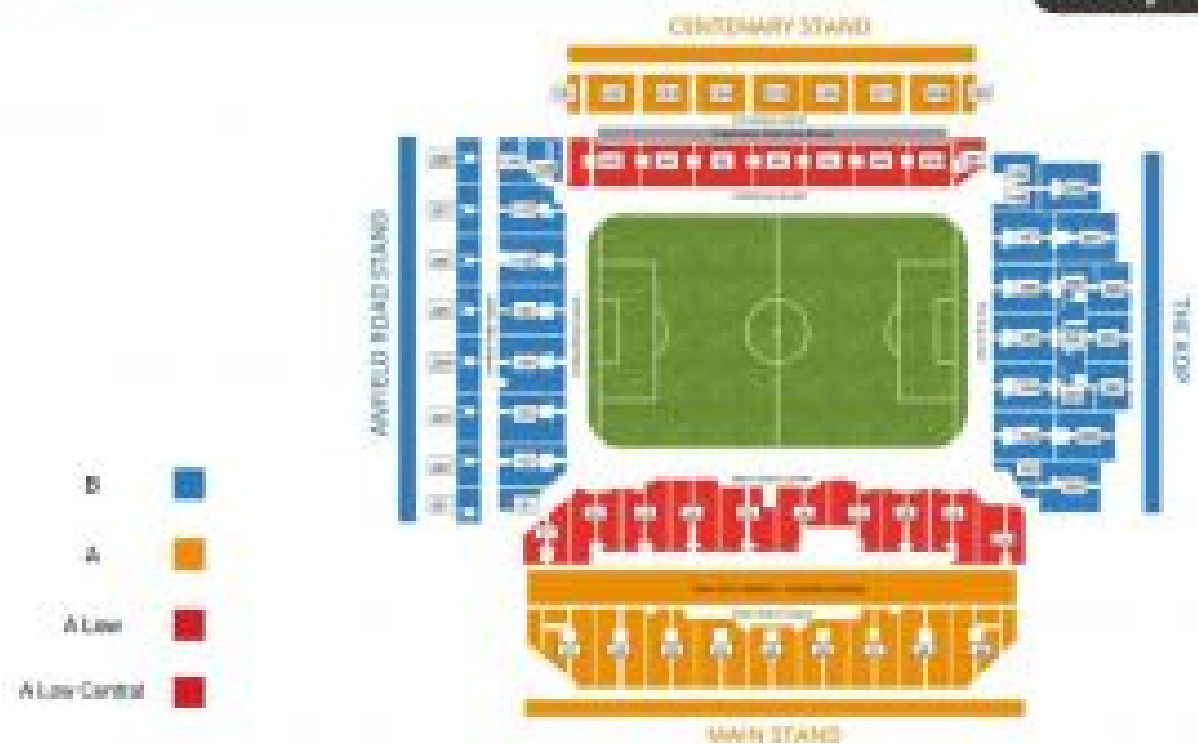

LIVERPOOL VS NEWCASTLE UNITED

PREMIER LEAGUE UK LIVERPOOL

Zona	Precio por PAX/TICKET
B	813,50 €/pax
A	976,00 €/pax
A LOW	1.101,00 €/pax
A LOW CENTRAL	1.226,00 €/pax