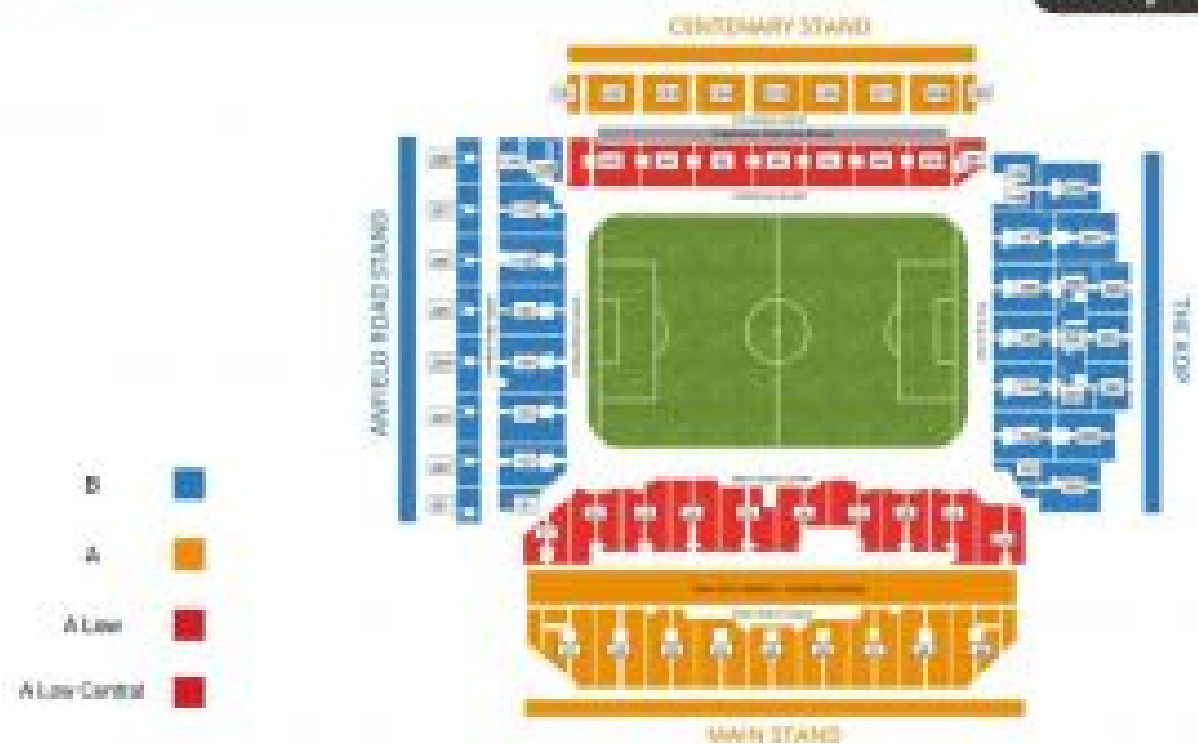

LIVERPOOL VS BURNLEY FC

PREMIER LEAGUE UK LIVERPOOL

Zona	Precio por PAX/TICKET
B	688,50 €/pax
A	813,50 €/pax
A LOW	976,00 €/pax
A LOW CENTRAL	1.101,00 €/pax