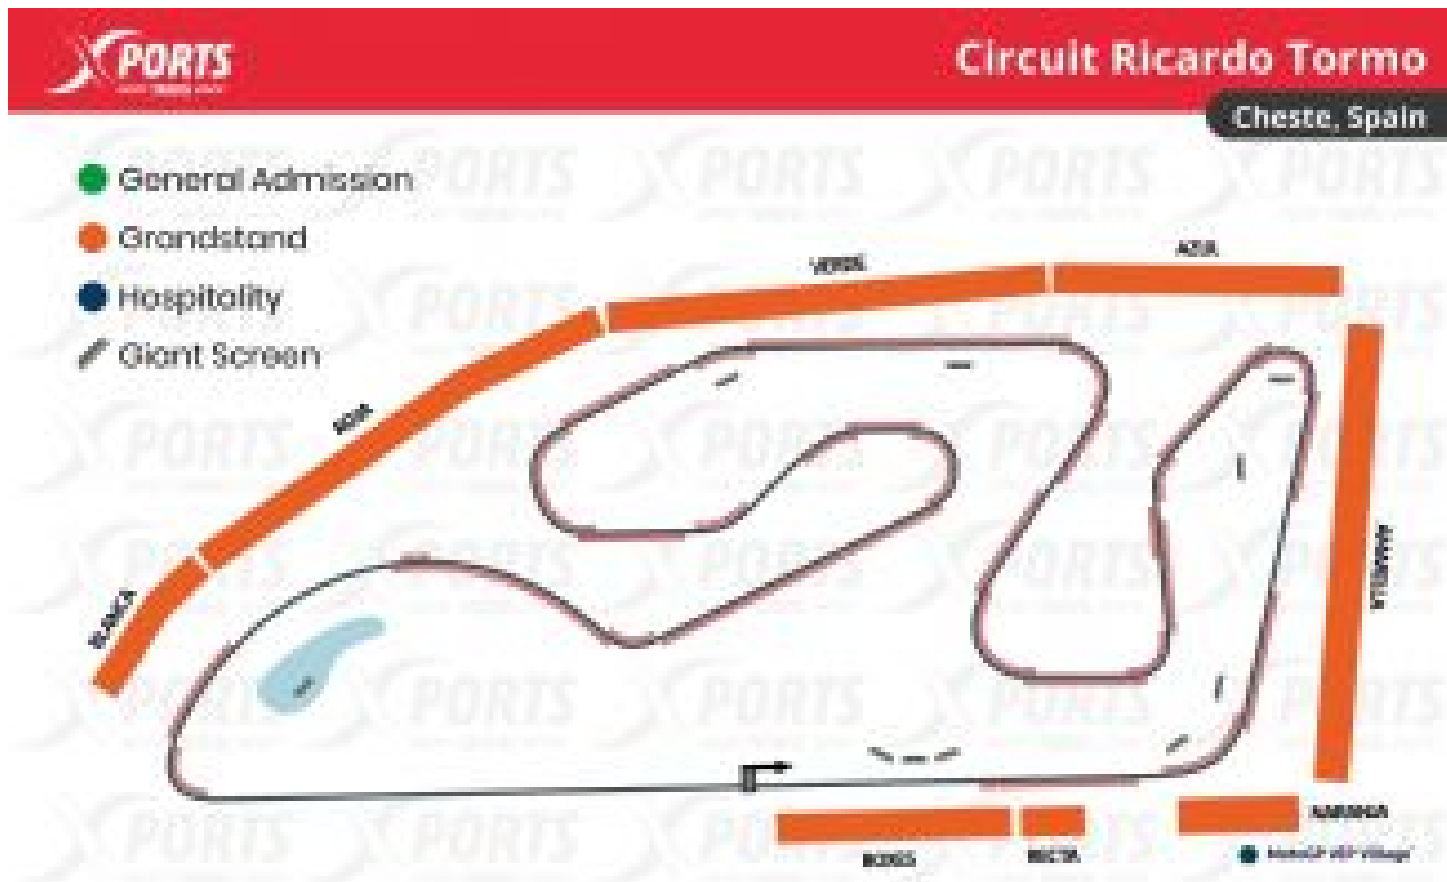

MOTOGP VALENCIA

CHESTE - VALENCIA

Zona	Precio por PAX/TICKET
Tribuna Red - 3-Day	222,22 €/pax
Tribuna White - 3-Day	211,11 €/pax
Tribuna Green - 3-Day	244,44 €/pax
Tribuna Blue - 3-Day	266,67 €/pax
Tribuna Yellow - 3-Day	277,78 €/pax
Tribuna Orange - 3-Day	300,00 €/pax
Tribuna Boxes - 3-Day	388,89 €/pax

Precio por PAX/TICKET