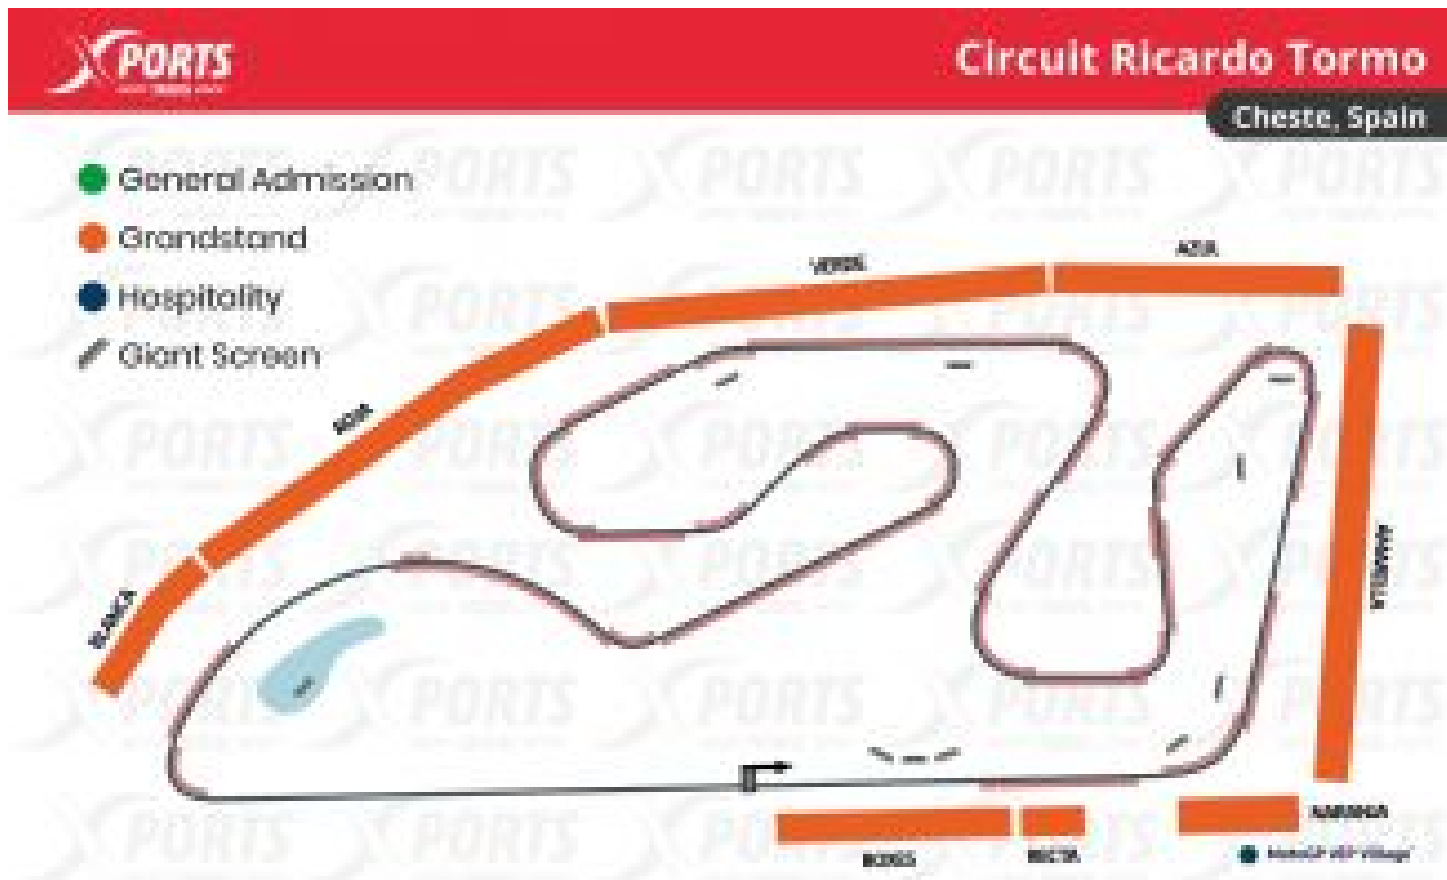

# MOTOGP VALENCIA

CHESTE - VALENCIA

## Zona

Tribuna Red - 3-Day	213,50 €/pax 247,66 US\$/pax
Tribuna White - 3-Day	238,50 €/pax 276,66 US\$/pax
Tribuna Green - 3-Day	263,50 €/pax 305,66 US\$/pax
Tribuna Blue - 3-Day	288,50 €/pax 334,66 US\$/pax
Tribuna Yellow - 3-Day	301,00 €/pax 349,16 US\$/pax

## Precio por PAX/TICKET