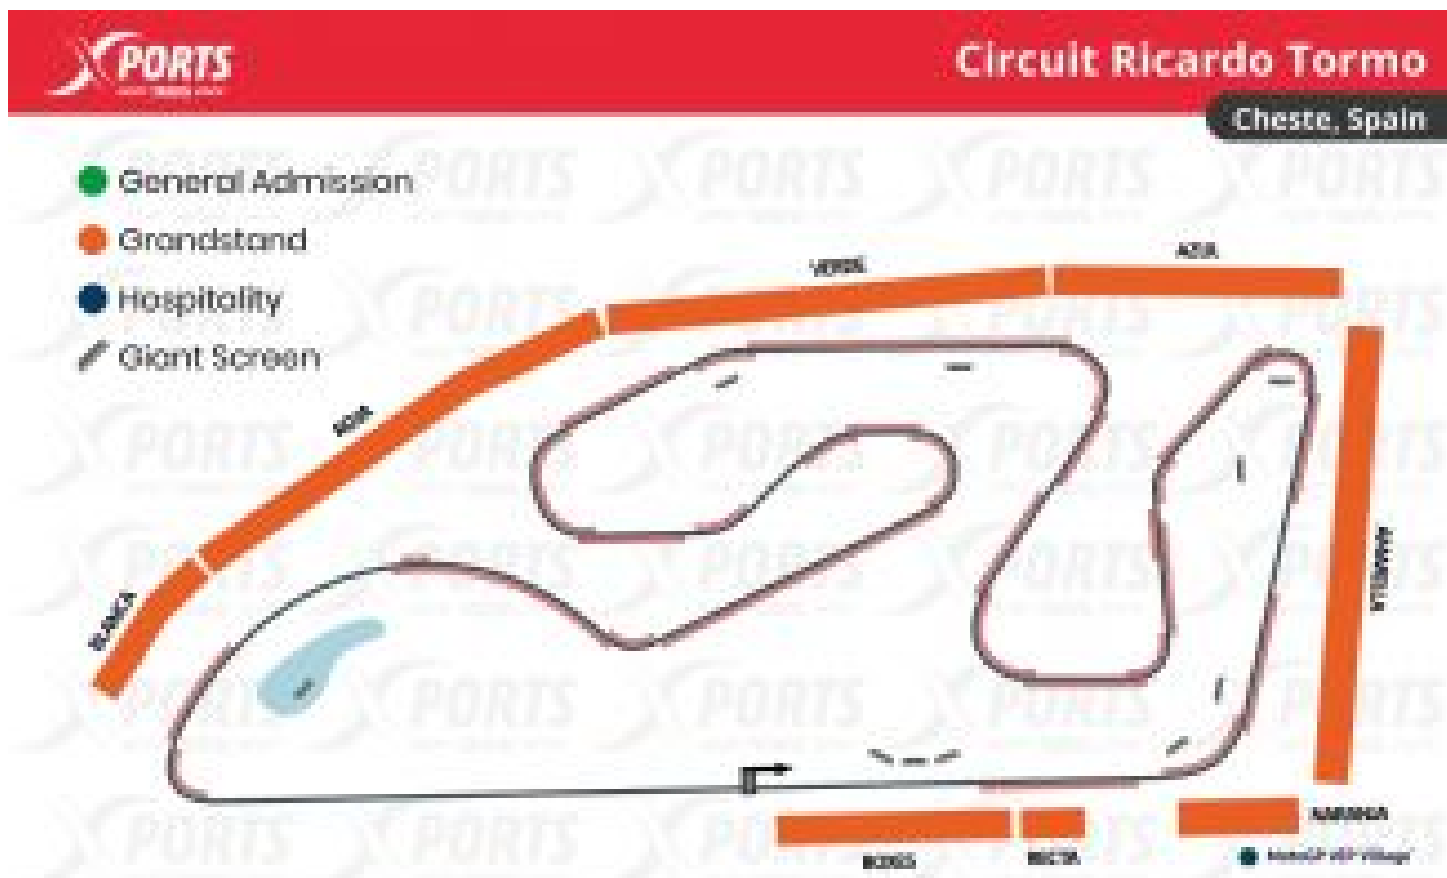

MOTOGP VALENCIA

CHESTE - VALENCIA

Zona	Precio por PAX/TICKET
Tribuna Red - 3-Day	213,50 €/pax
Tribuna White - 3-Day	238,50 €/pax
Tribuna Green - 3-Day	263,50 €/pax
Tribuna Blue - 3-Day	288,50 €/pax
Tribuna Yellow - 3-Day	301,00 €/pax