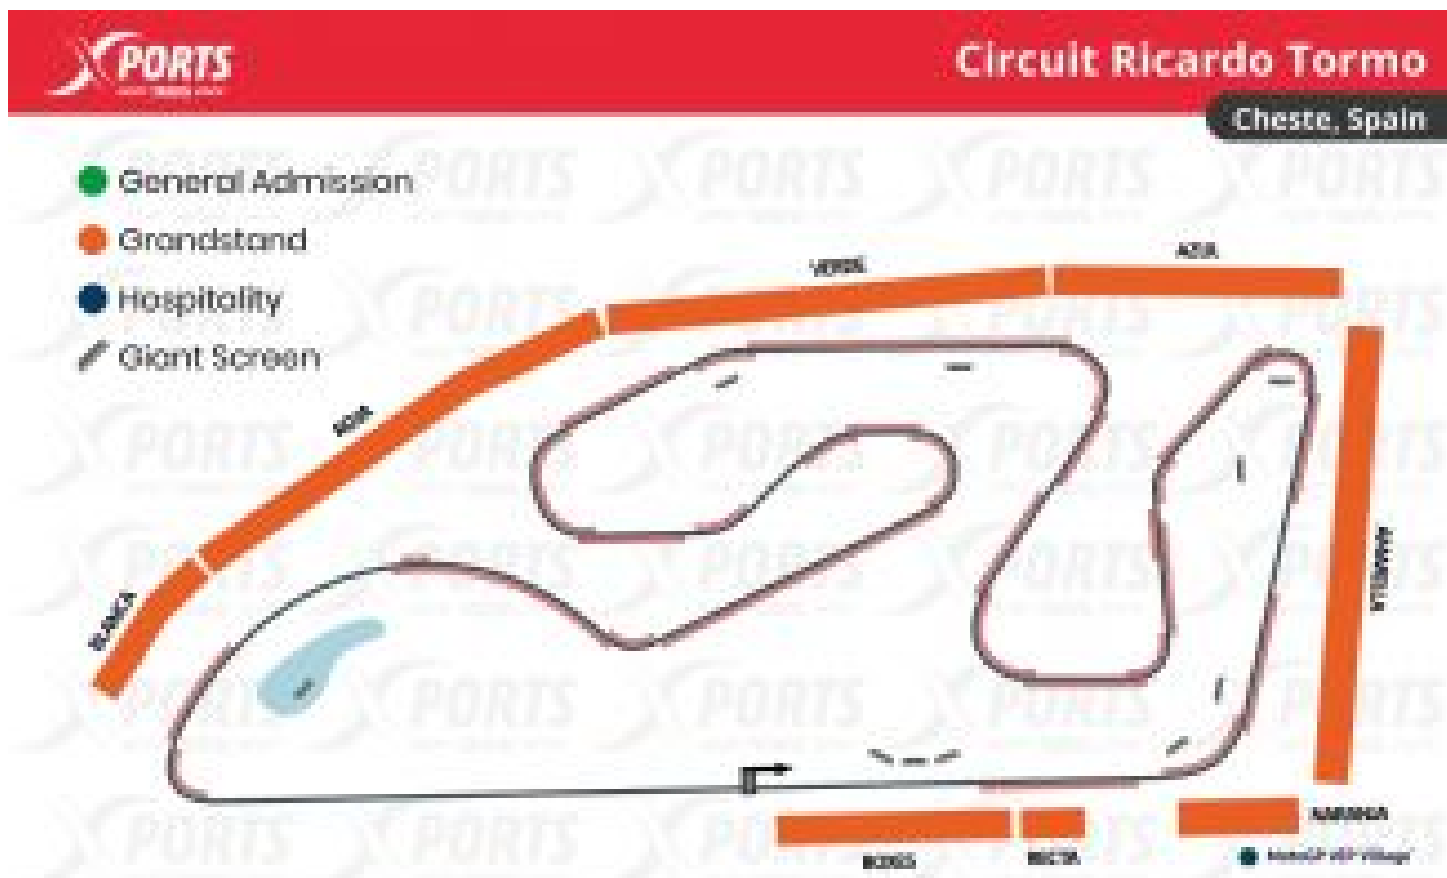

# MOTOGP VALENCIA

CHESTE - VALENCIA

Zona	Precio por PAX/TICKET
Tribuna Red - 3-Day	213,50 €/pax
Tribuna White - 3-Day	238,50 €/pax
Tribuna Green - 3-Day	263,50 €/pax
Tribuna Blue - 3-Day	288,50 €/pax
Tribuna Yellow - 3-Day	301,00 €/pax