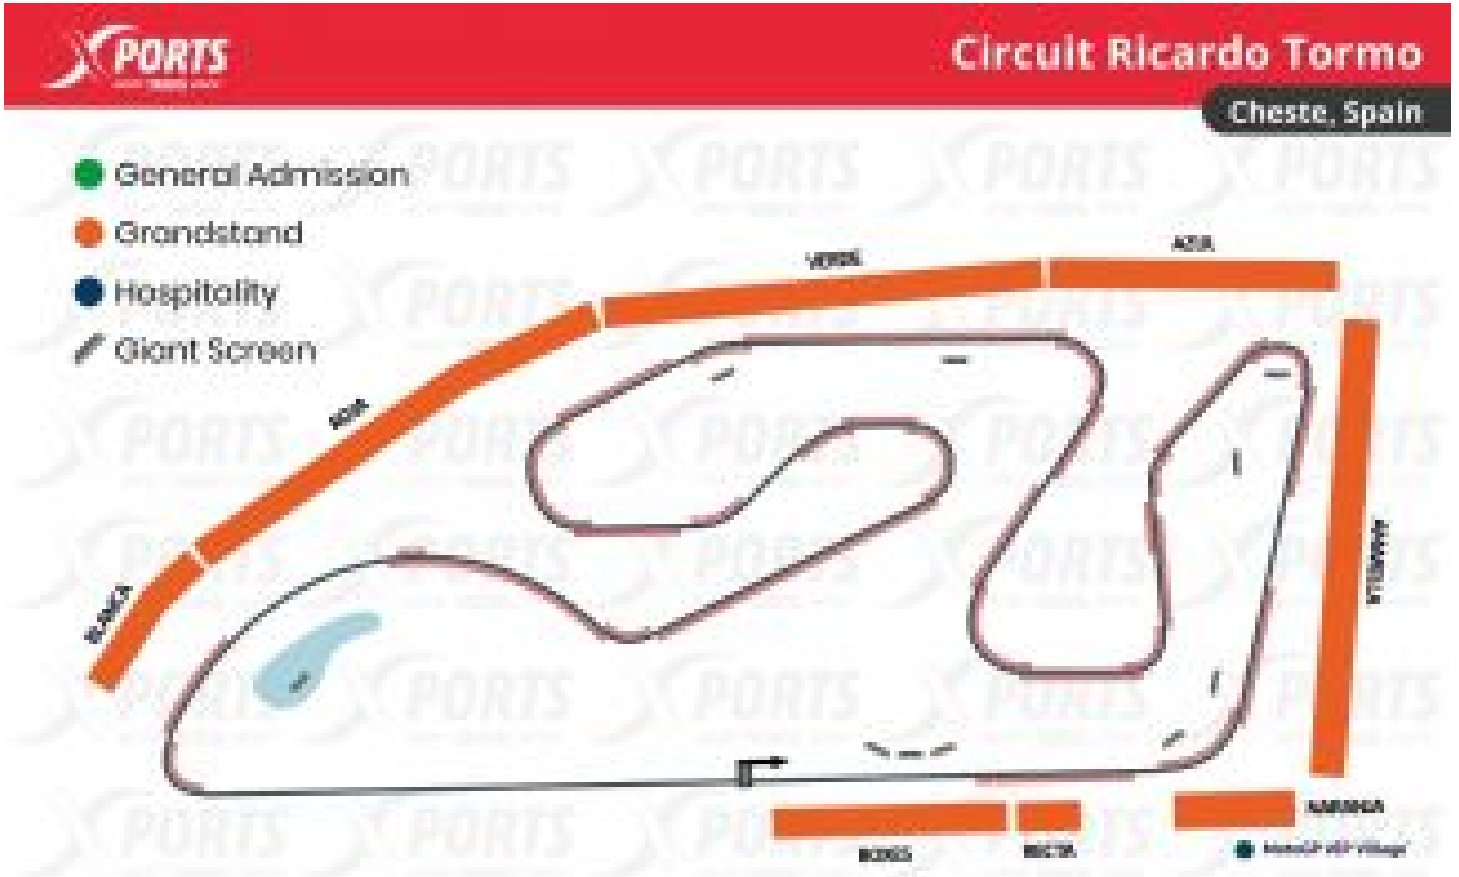

MOTOGP VALENCIA

CHESTE - VALENCIA

Zona

Precio por PAX/TICKET

Tribuna Red - 3-Day	0,00 €/pax 0,00 US\$/pax
Tribuna White - 3-Day	0,00 €/pax 0,00 US\$/pax
Tribuna Green - 3-Day	0,00 €/pax 0,00 US\$/pax
Tribuna Blue - 3-Day	0,00 €/pax 0,00 US\$/pax
Tribuna Yellow - 3-Day	0,00 €/pax 0,00 US\$/pax