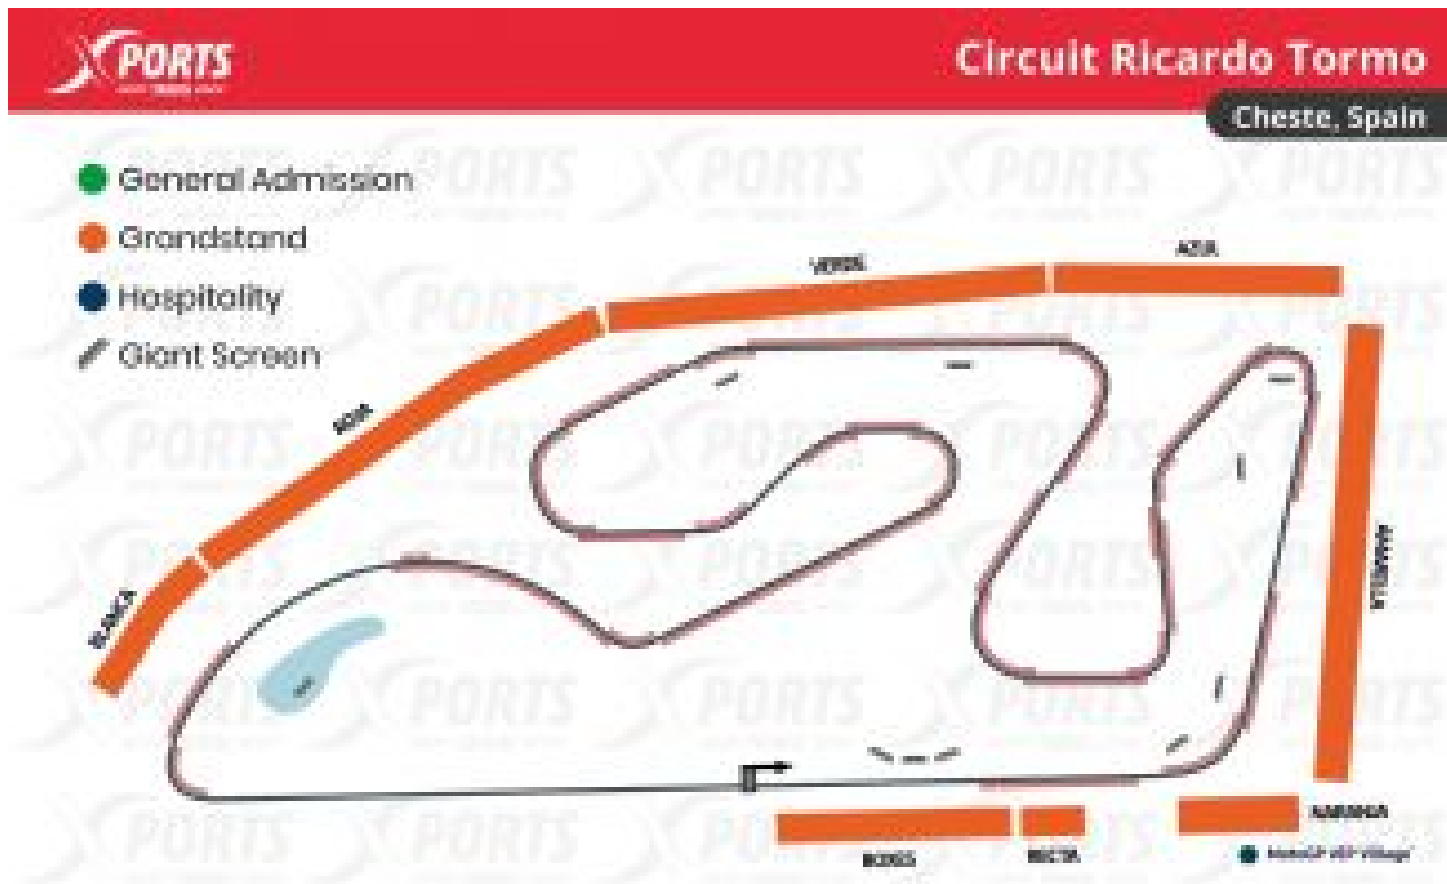

# MOTOGP VALENCIA

CHESTE - VALENCIA

## Zona

Tribuna Red - 3-Day	227,67 €/pax 264,09 US\$/pax
Tribuna White - 3-Day	254,33 €/pax 295,03 US\$/pax
Tribuna Green - 3-Day	281,00 €/pax 325,96 US\$/pax
Tribuna Blue - 3-Day	307,67 €/pax 356,89 US\$/pax
Tribuna Yellow - 3-Day	321,00 €/pax 372,36 US\$/pax

## Precio por PAX/TICKET