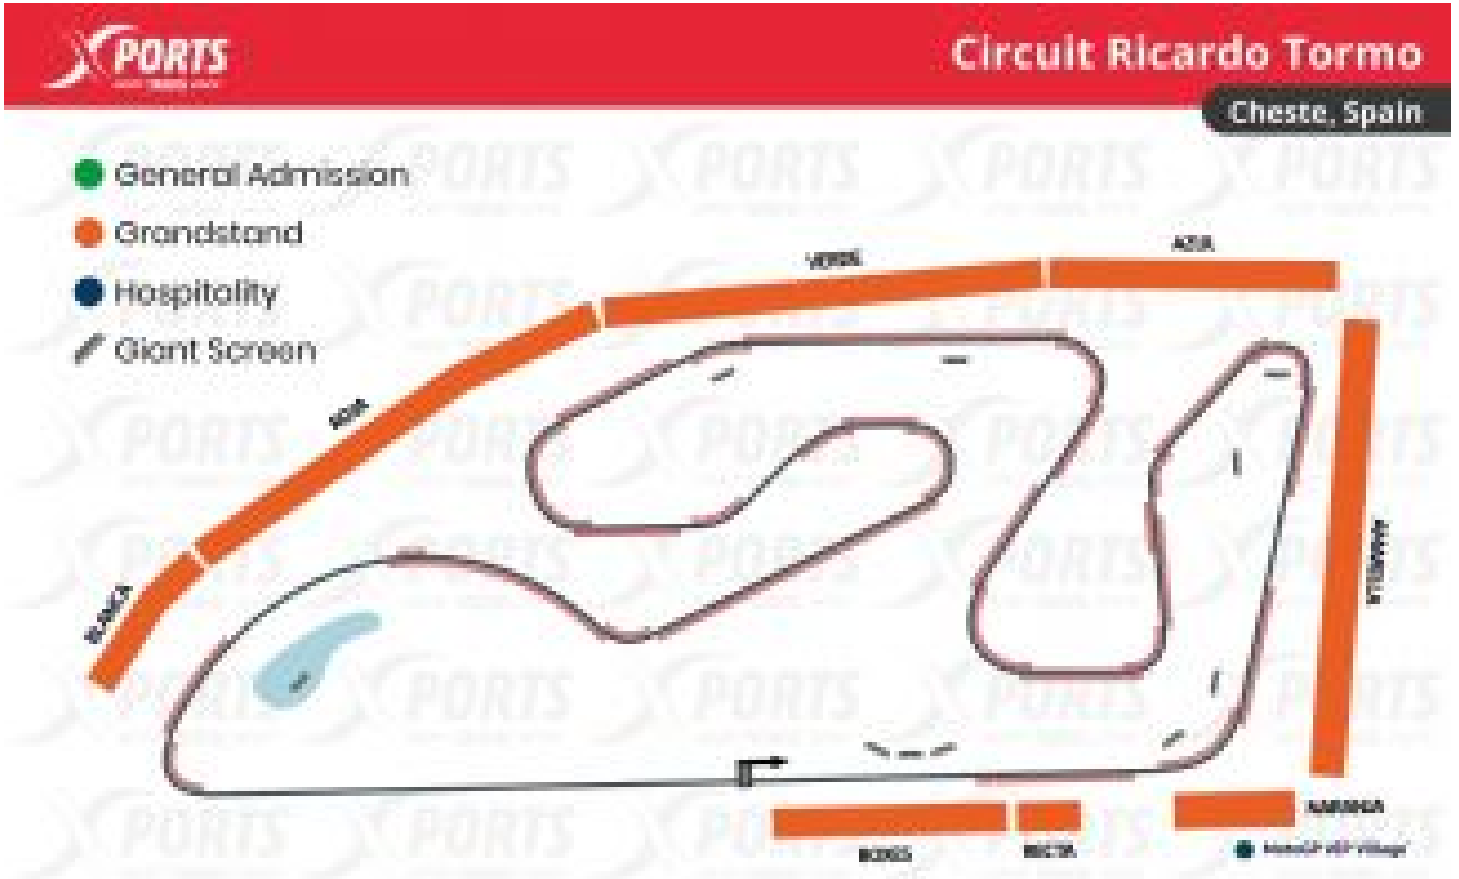

MOTOGP VALENCIA

CHESTE - VALENCIA

Zona

Precio por PAX/TICKET

Zona	Precio por PAX/TICKET
Tribuna Red - 3-Day	251,00 €/pax 291,16 US\$/pax
Tribuna White - 3-Day	238,50 €/pax 276,66 US\$/pax
Tribuna Green - 3-Day	276,00 €/pax 320,16 US\$/pax
Tribuna Blue - 3-Day	301,00 €/pax 349,16 US\$/pax
Tribuna Yellow - 3-Day	313,50 €/pax 363,66 US\$/pax
Tribuna Orange - 3-Day	338,50 €/pax 392,66 US\$/pax
Tribuna Boxes - 3-Day	438,50 €/pax 508,66 US\$/pax