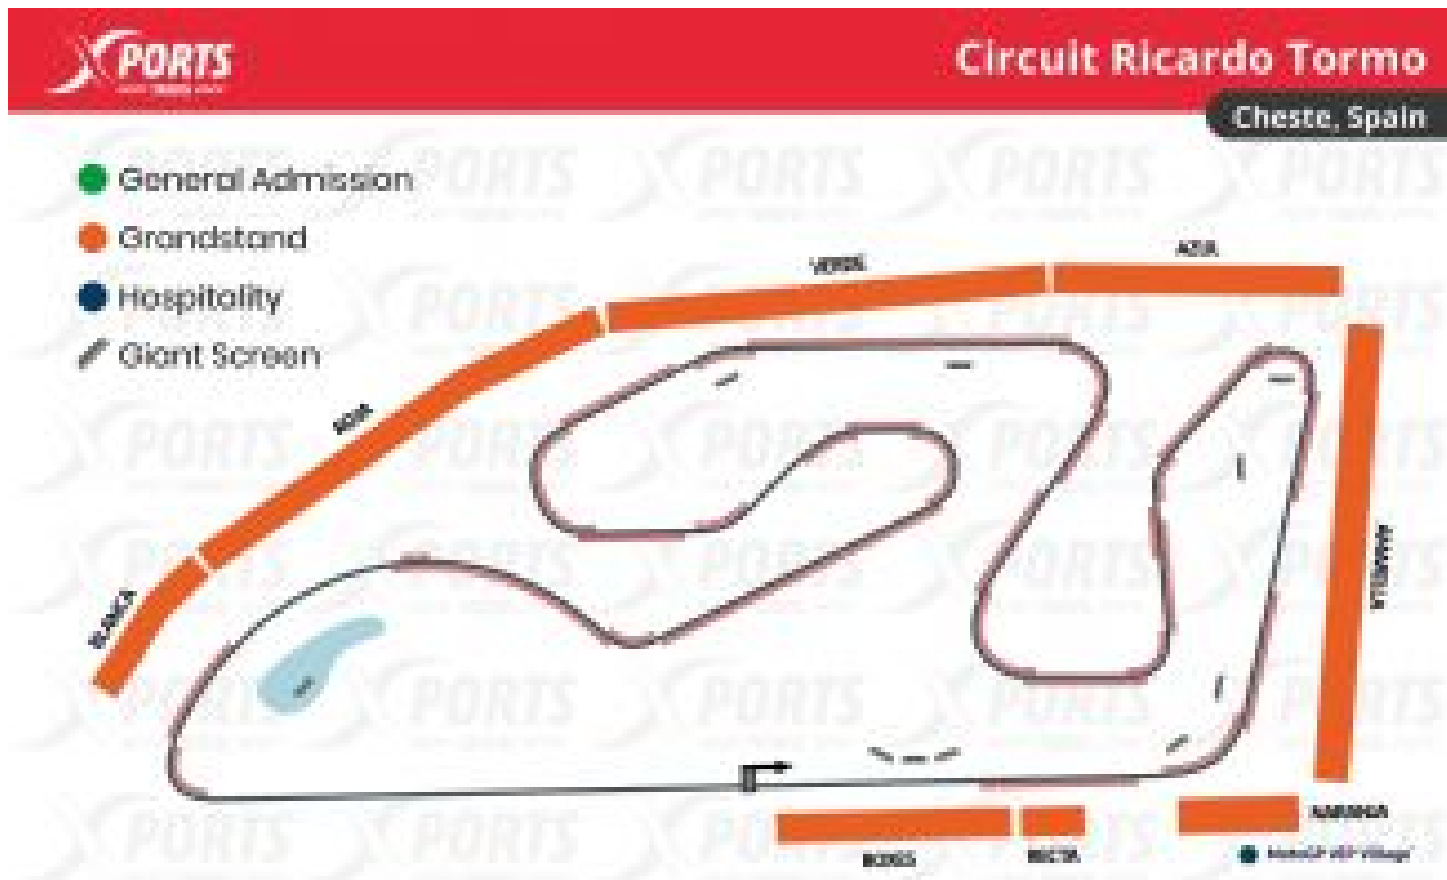

# MOTOGP VALENCIA

CHESTE - VALENCIA

## Zona

## Precio por PAX/TICKET

Tribuna Red - 3-Day	213,50 €/pax 247,66 US\$/pax
Tribuna White - 3-Day	238,50 €/pax 276,66 US\$/pax
Tribuna Green - 3-Day	263,50 €/pax 305,66 US\$/pax
Tribuna Blue - 3-Day	288,50 €/pax 334,66 US\$/pax
Tribuna Yellow - 3-Day	301,00 €/pax 349,16 US\$/pax