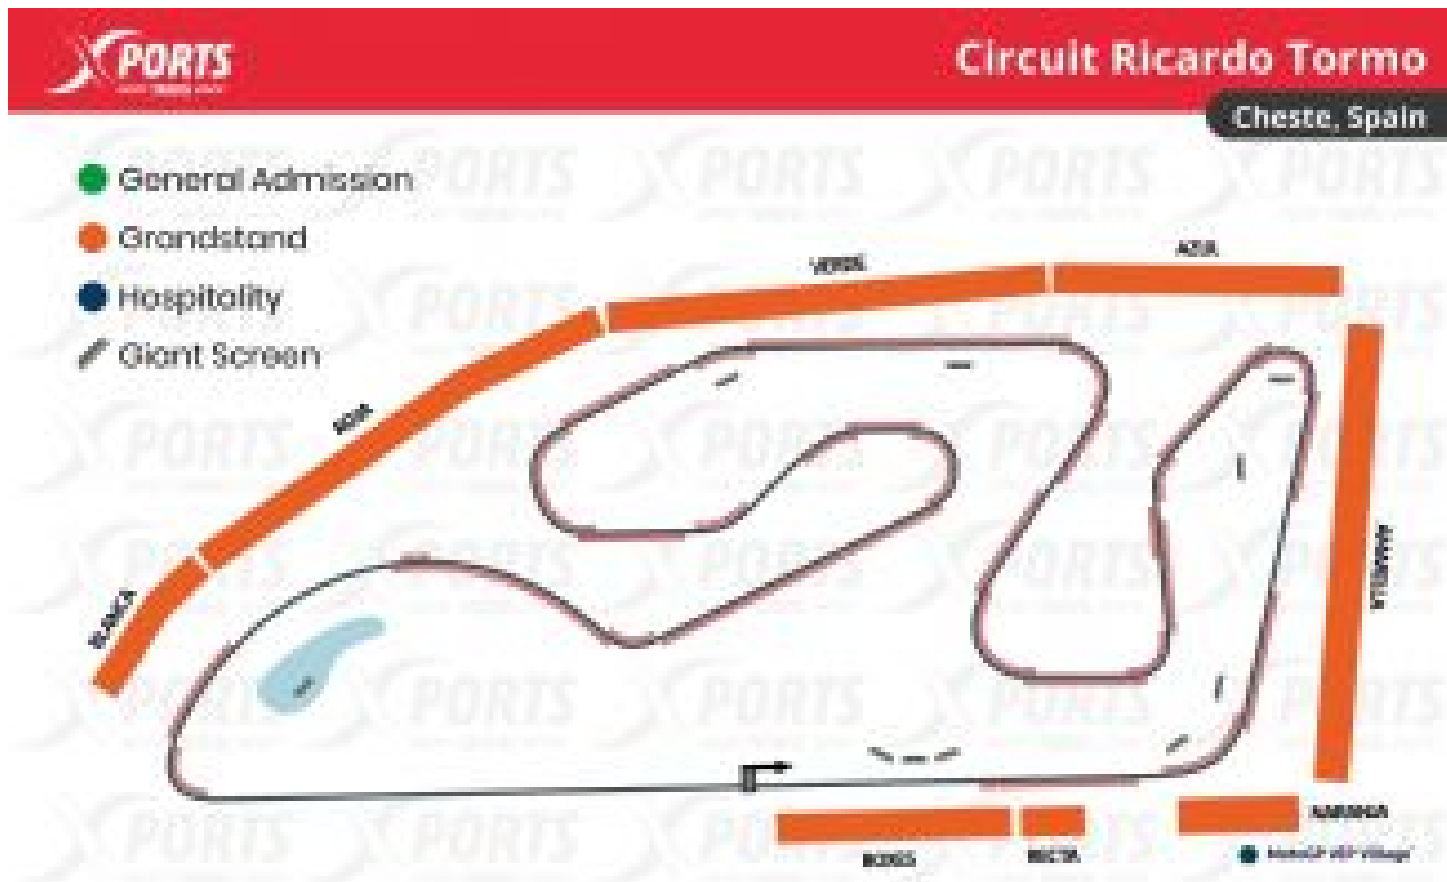

MOTOGP VALENCIA

CHESTE - VALENCIA

Zona	Precio por PAX/TICKET
Tribuna Red - 3-Day	251,00 €/pax
Tribuna White - 3-Day	238,50 €/pax
Tribuna Green - 3-Day	276,00 €/pax
Tribuna Blue - 3-Day	301,00 €/pax
Tribuna Yellow - 3-Day	313,50 €/pax
Tribuna Orange - 3-Day	338,50 €/pax
Tribuna Boxes - 3-Day	438,50 €/pax

Precio por PAX/TICKET