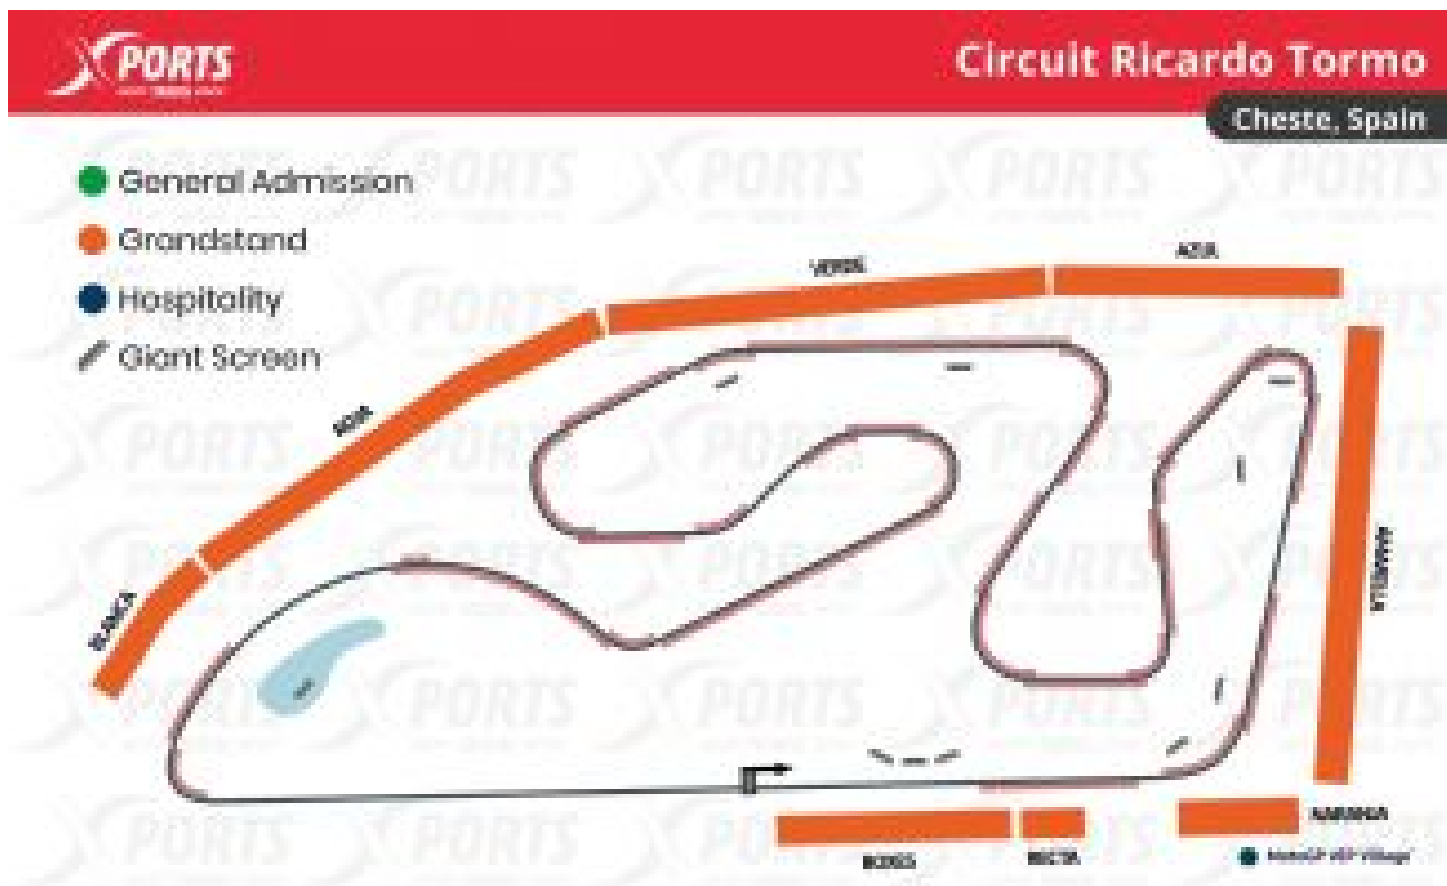

MOTOGP VALENCIA

CHESTE - VALENCIA

Zona

Tribuna Red - 3-Day	213,50 €/pax
Tribuna White - 3-Day	238,50 €/pax
Tribuna Green - 3-Day	263,50 €/pax
Tribuna Blue - 3-Day	288,50 €/pax
Tribuna Yellow - 3-Day	301,00 €/pax

Precio por PAX/TICKET