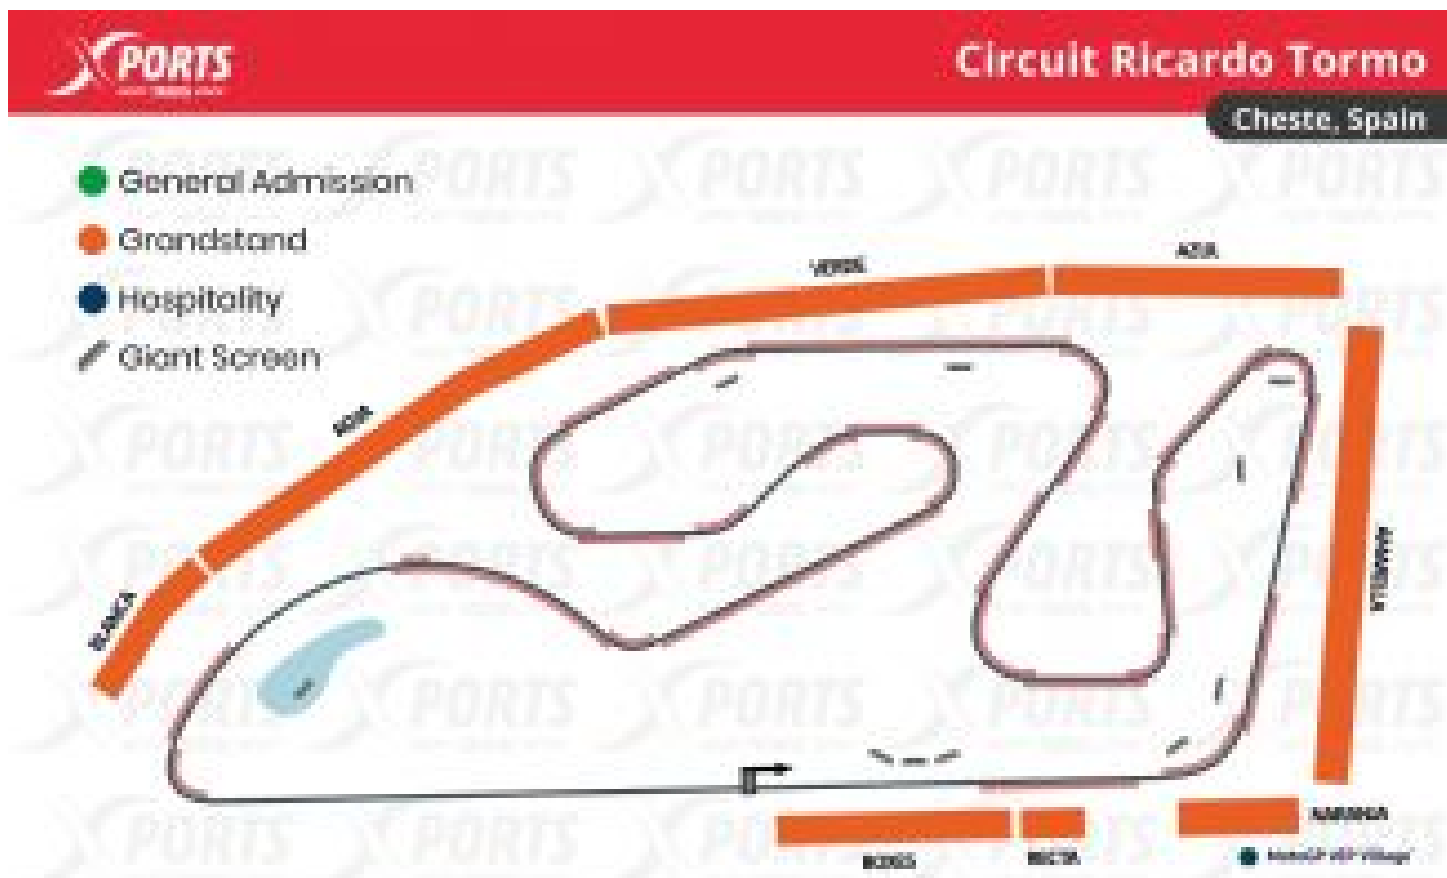

# MOTOGP VALENCIA

CHESTE - VALENCIA

Zona	Precio por PAX/TICKET
Tribuna Red - 3-Day	251,00 €/pax
Tribuna White - 3-Day	241,00 €/pax
Tribuna Green - 3-Day	271,00 €/pax
Tribuna Blue - 3-Day	291,00 €/pax
Tribuna Yellow - 3-Day	301,00 €/pax
Tribuna Orange - 3-Day	321,00 €/pax
Tribuna Boxes - 3-Day	441,00 €/pax

## Precio por PAX/TICKET