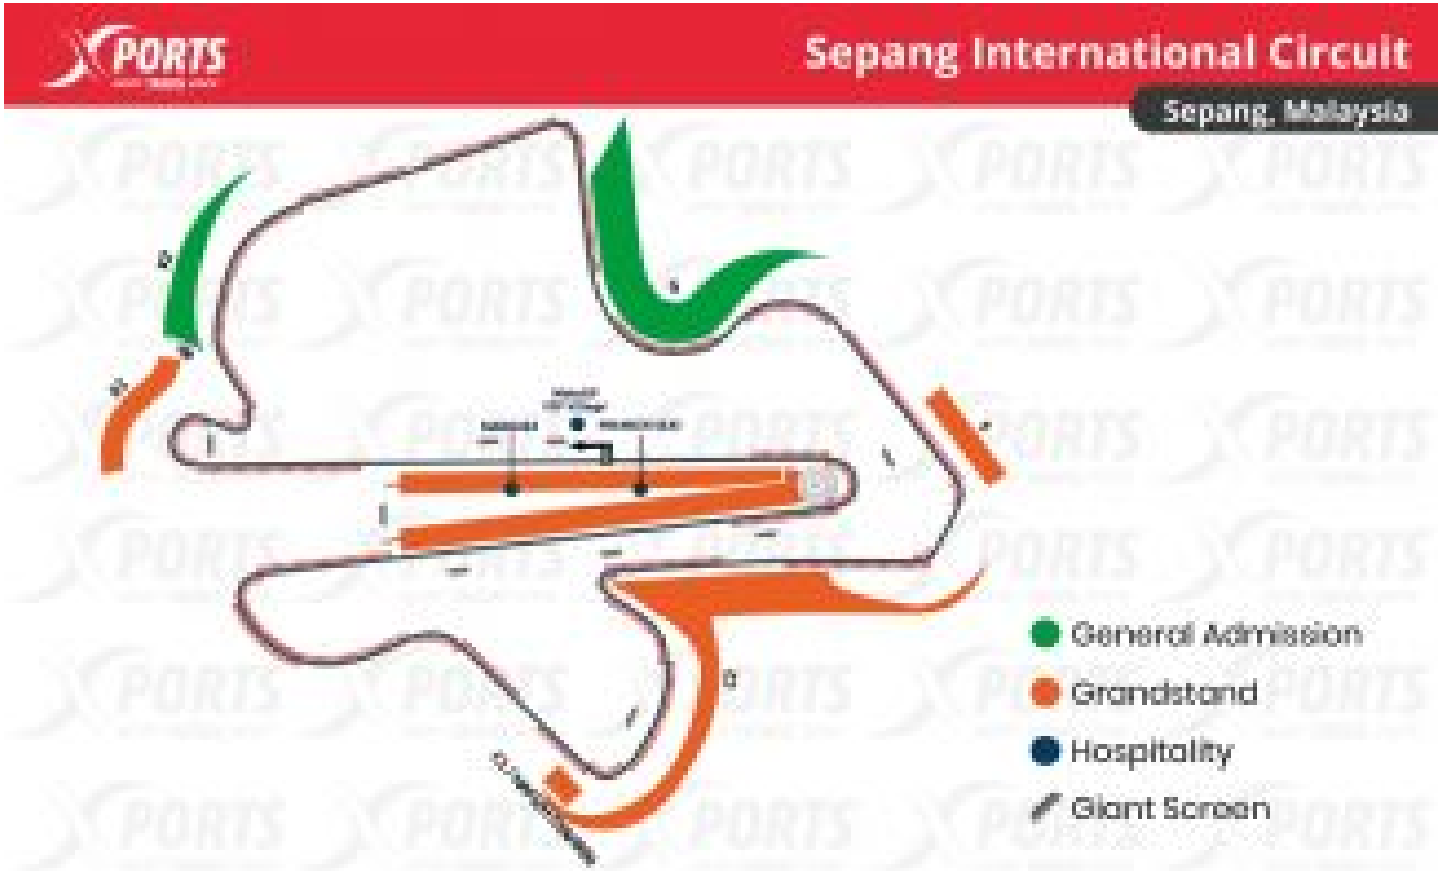

MOTOGP MALASIA

SEPANG

| Zona | Precio por PAX/TICKET |
|---------------------------------|-----------------------|
| F Grandstand - 3-day | 151,00 €/pax |
| K1 Grandstand - 3-day | 176,00 €/pax |
| Marc Marquez Grandstand - 3-Day | 201,00 €/pax |
| Main Grandstand - 3-Day | 213,50 €/pax |