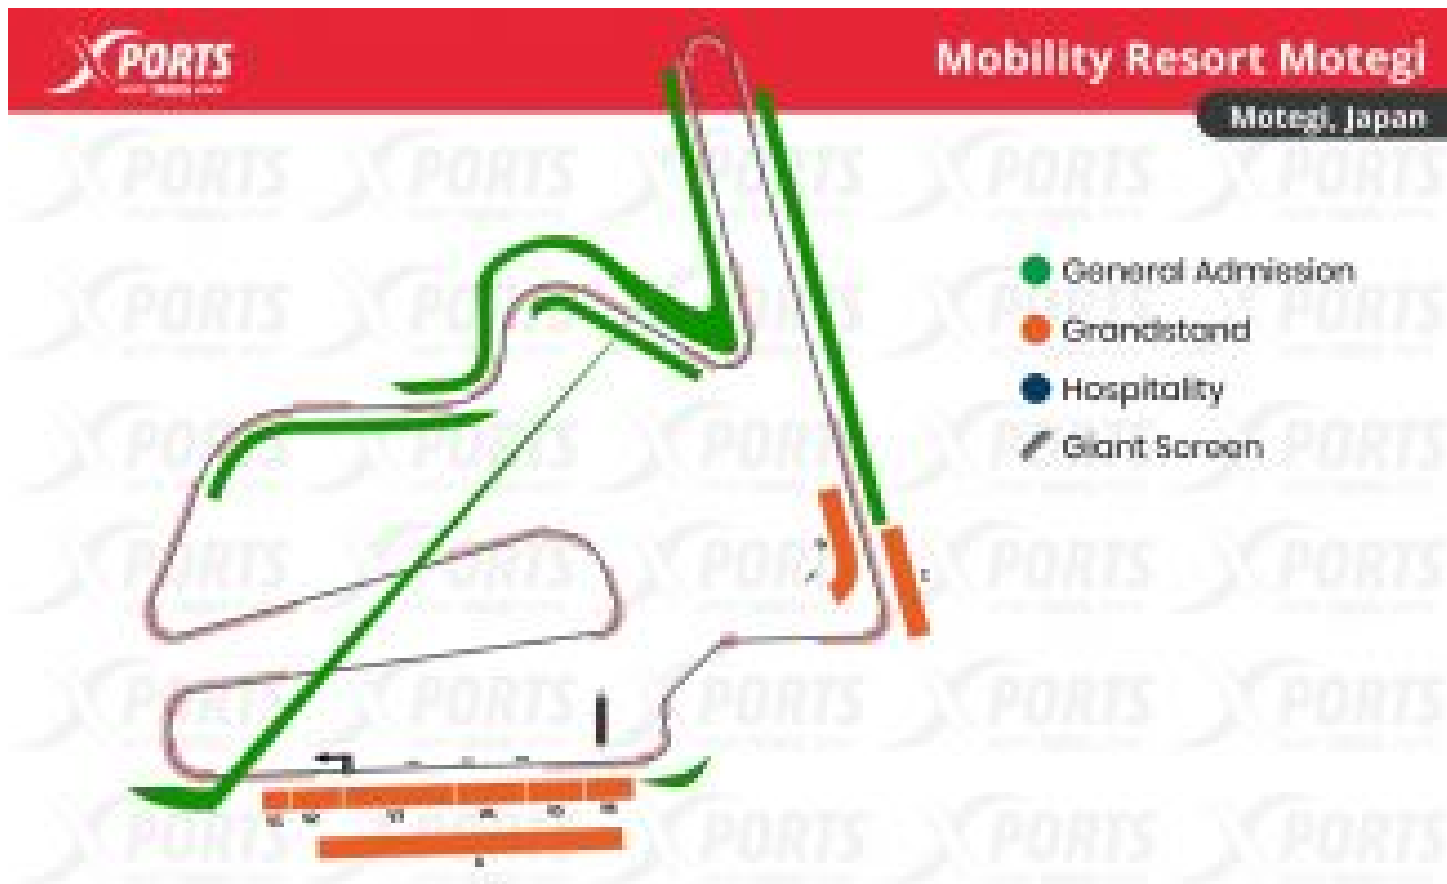

MOTOGP JAPÓN

MOTEGI

Zona

General Admission	211,11 €/pax
Grandstand G	244,44 €/pax
Grandstand Z	266,67 €/pax
Victory V2	333,33 €/pax
Victory V1	355,56 €/pax

Precio por PAX/TICKET