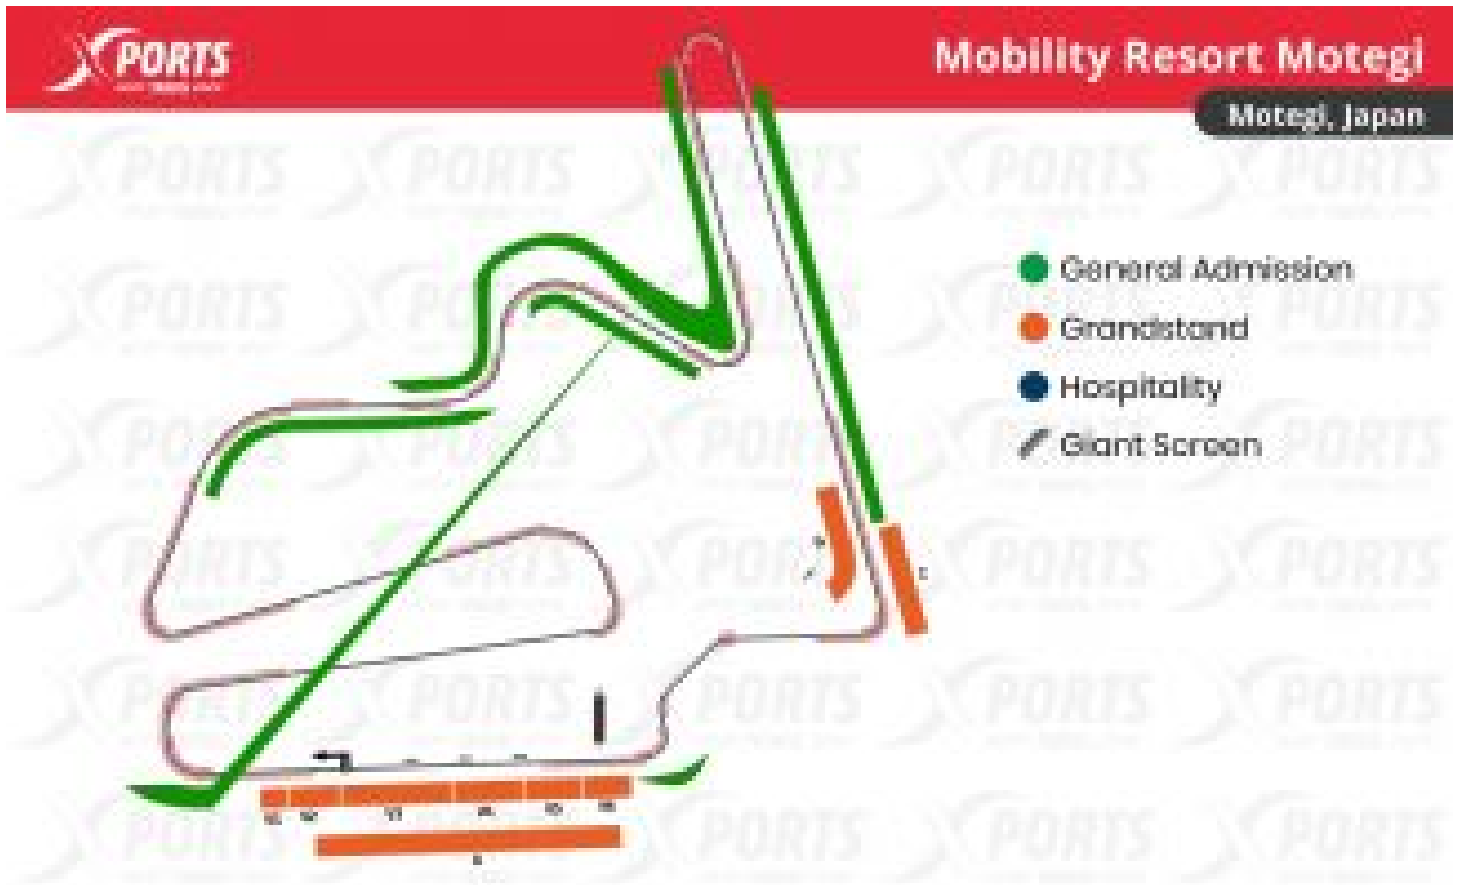

# MOTOGP JAPÓN

### Zona

General Admission	238,50 €/pax 276,66 US\$/pax
Grandstand G	276,00 €/pax 320,16 US\$/pax
Grandstand Z	301,00 €/pax 349,16 US\$/pax