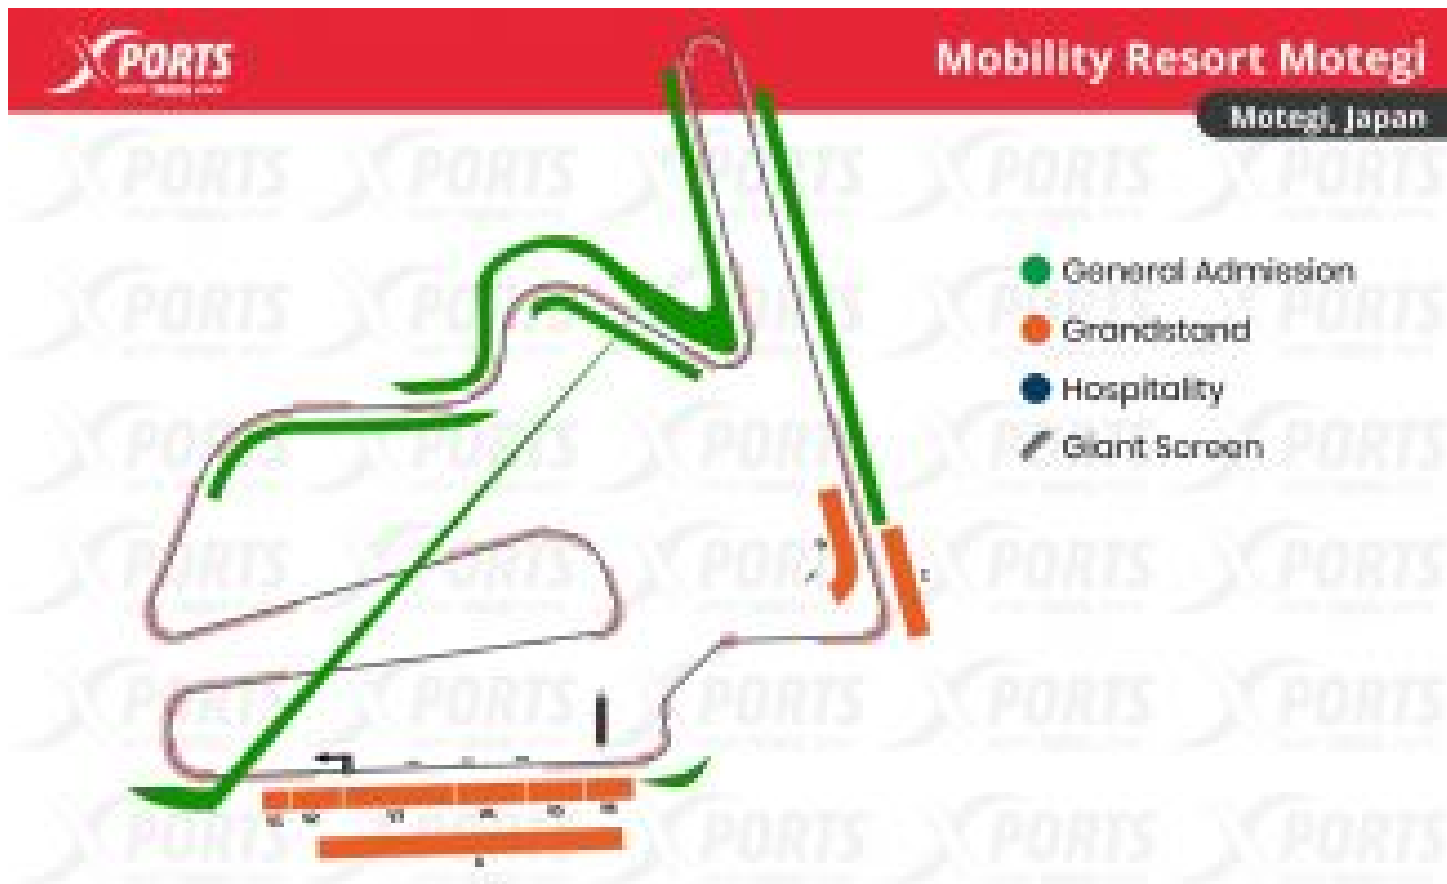

MOTOGP JAPÓN

MOTEGI

Zona

General Admission	266,67 €/pax
Grandstand G	300,00 €/pax
Grandstand Z	322,22 €/pax
Victory V2	388,89 €/pax
Victory V1	411,11 €/pax

Precio por PAX/TICKET