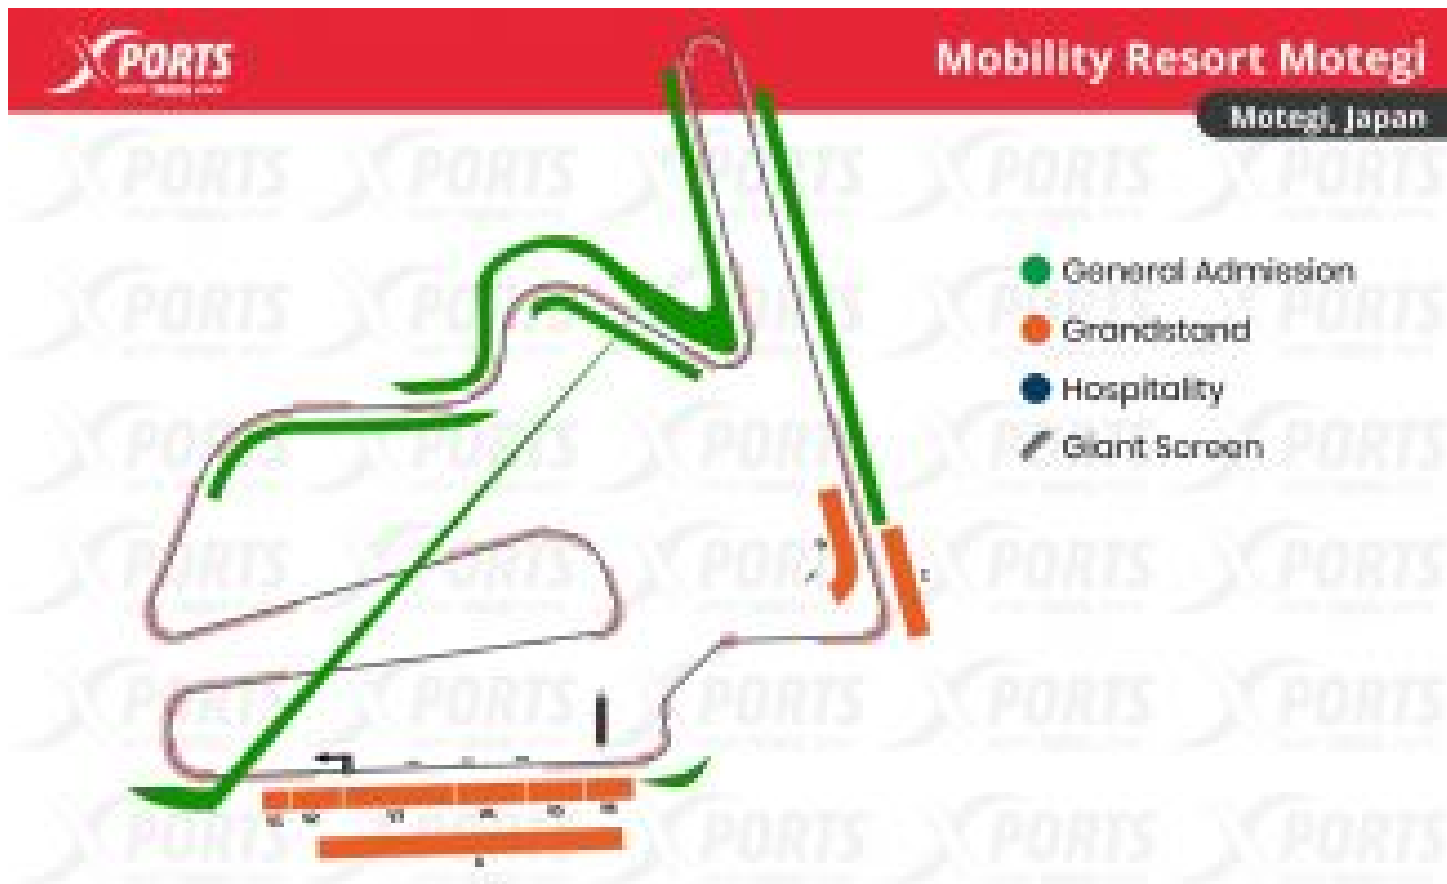

# MOTOGP JAPÓN

## MOTEGI

Zona	Precio por PAX/TICKET
General Admission	238,50 €/pax
Grandstand G	276,00 €/pax
Grandstand Z	301,00 €/pax