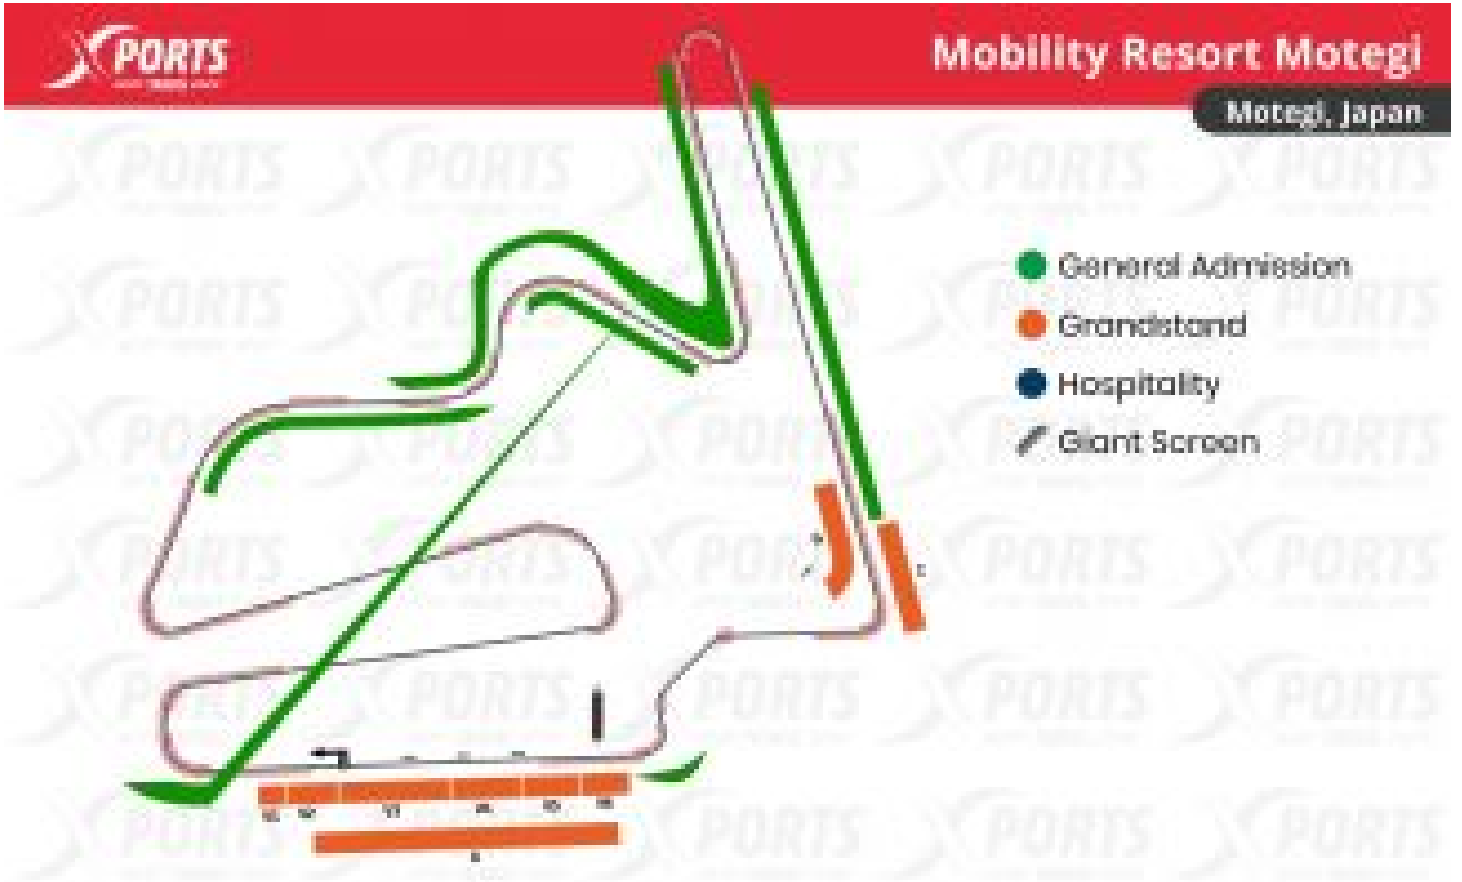

# MOTOGP JAPÓN

### Zona

General Admission	241,00 €/pax
Grandstand G	271,00 €/pax
Grandstand Z	291,00 €/pax