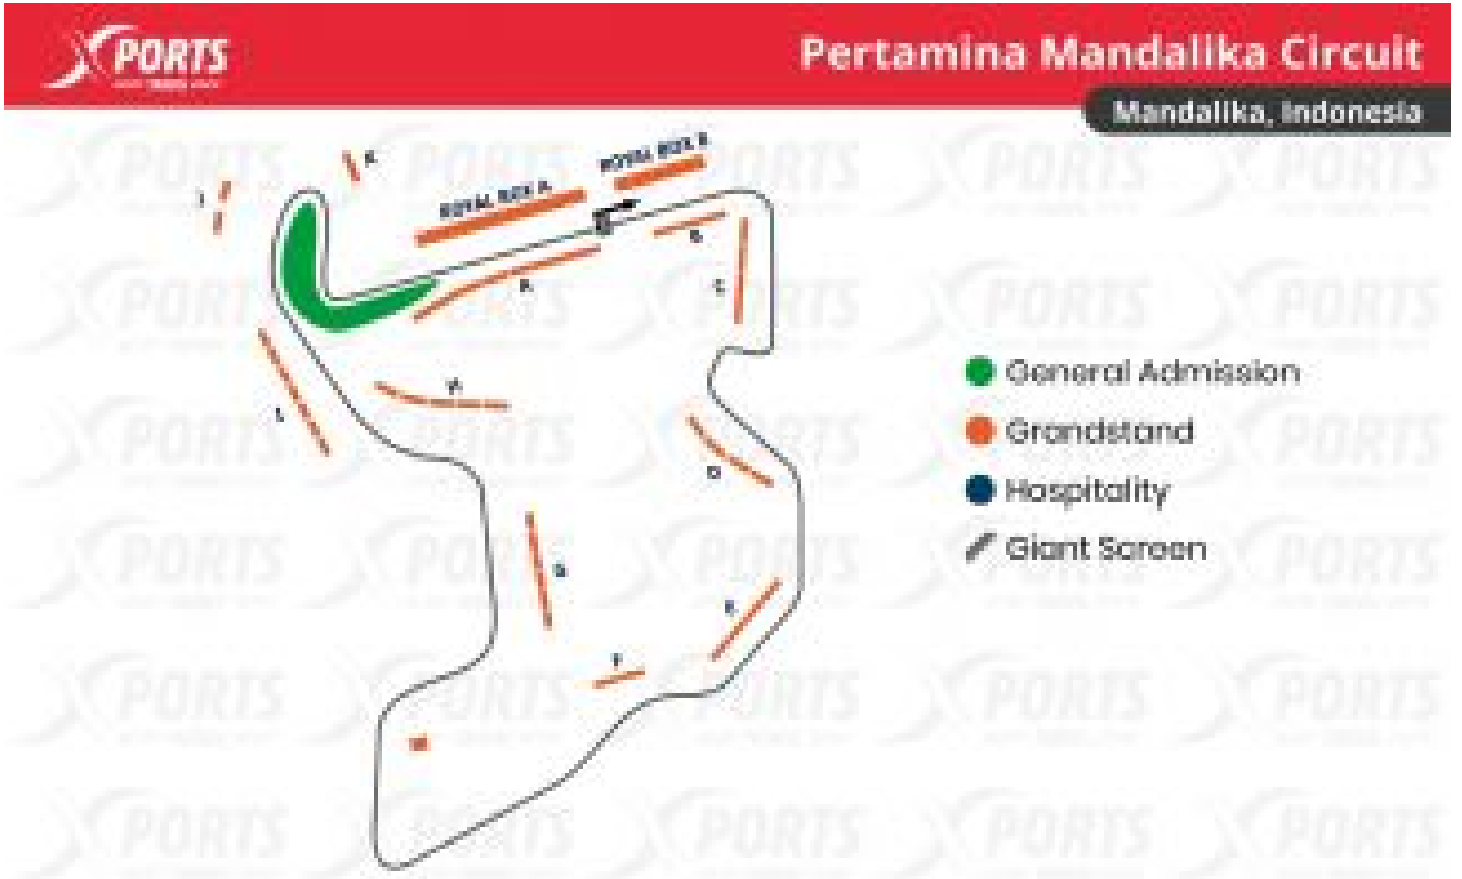

MOTOGP INDONESIA

LOMBOK

Zona

Precio por PAX/TICKET

Acceso General (3 Days)	263,50 €/pax 305,66 US\$/pax
Zone A (3 Days)	376,00 €/pax 436,16 US\$/pax
Zone B (3 Days)	338,50 €/pax 392,66 US\$/pax
Zone C (3 Days)	313,50 €/pax 363,66 US\$/pax
Zone E (3 Days)	276,00 €/pax 320,16 US\$/pax
Zone G (3 Days)	301,00 €/pax 349,16 US\$/pax
Zone H (3 Days)	276,00 €/pax 320,16 US\$/pax
Zone I (3 Days)	288,50 €/pax 334,66 US\$/pax
Zone J (3 Days)	326,00 €/pax 378,16 US\$/pax
Zone K (3 Days)	301,00 €/pax 349,16 US\$/pax