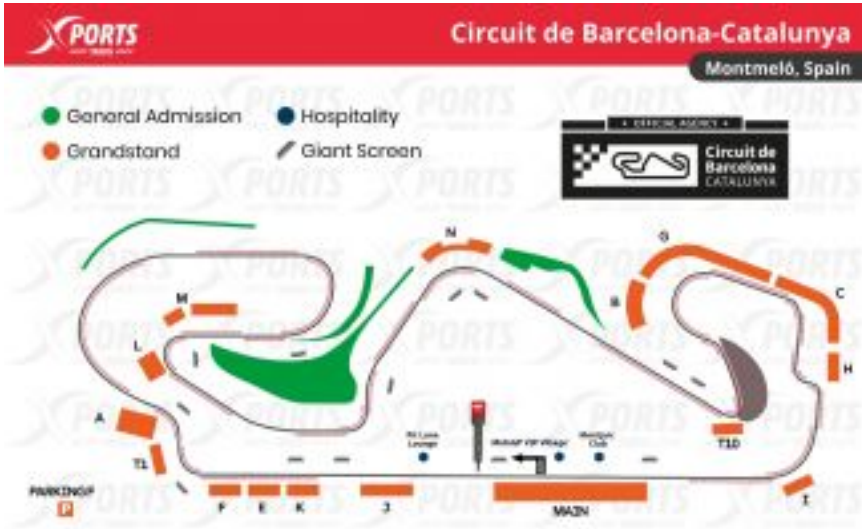

MOTOGP CATALUÑA

MONTMELÓ - BARCELONA

AGENCIA OFICIAL CIRCUITO DE BARCELONA