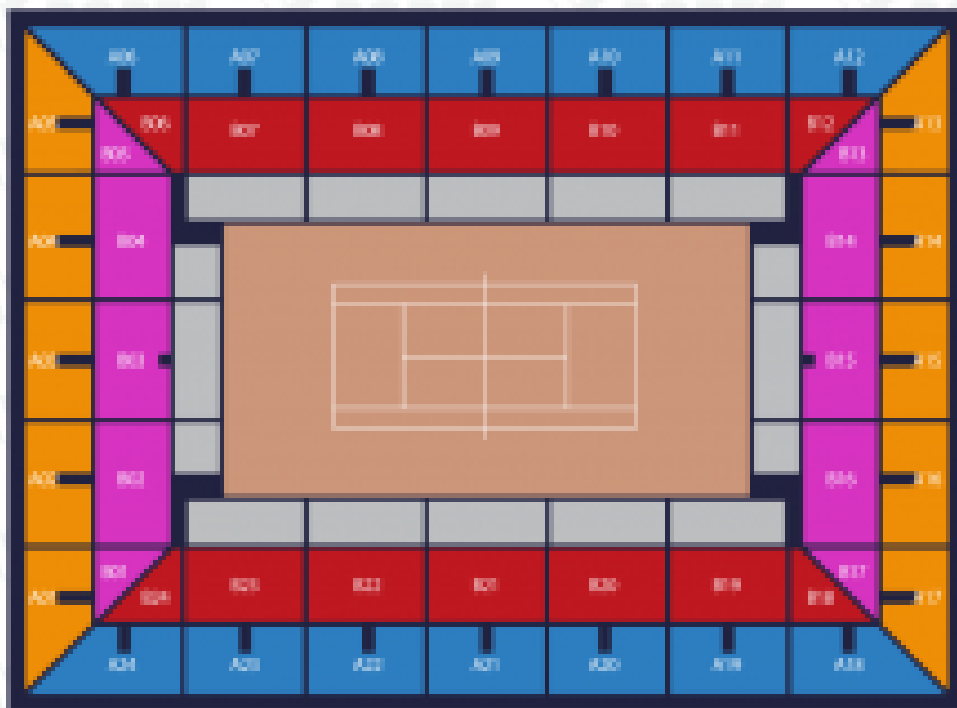

UNIQUE SESSION

MUTUA MADRID OPEN MADRID

Caja Mágica (Estadio Manolo Santana)

Madrid, Spain

● Grada Alta

● Grada Baja

Zona

Precio por PAX/TICKET

Cat 1 - Block B20/B21/B22

143,05 €/pax