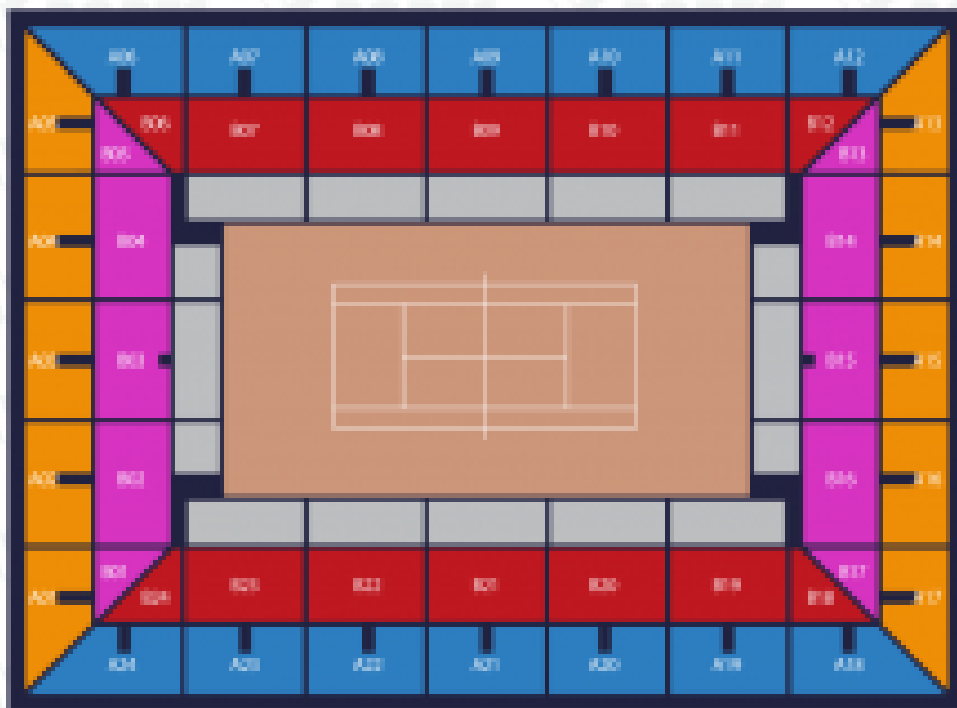

# UNIQUE SESSION

## MUTUA MADRID OPEN MADRID

### Caja Mágica (Estadio Manolo Santana)

Madrid, Spain

● Grada Alta

● Grada Baja

**Zona**

**Precio por PAX/TICKET**

Block B20/B21/B22

201,00 €/pax  
233,16 US\$/pax