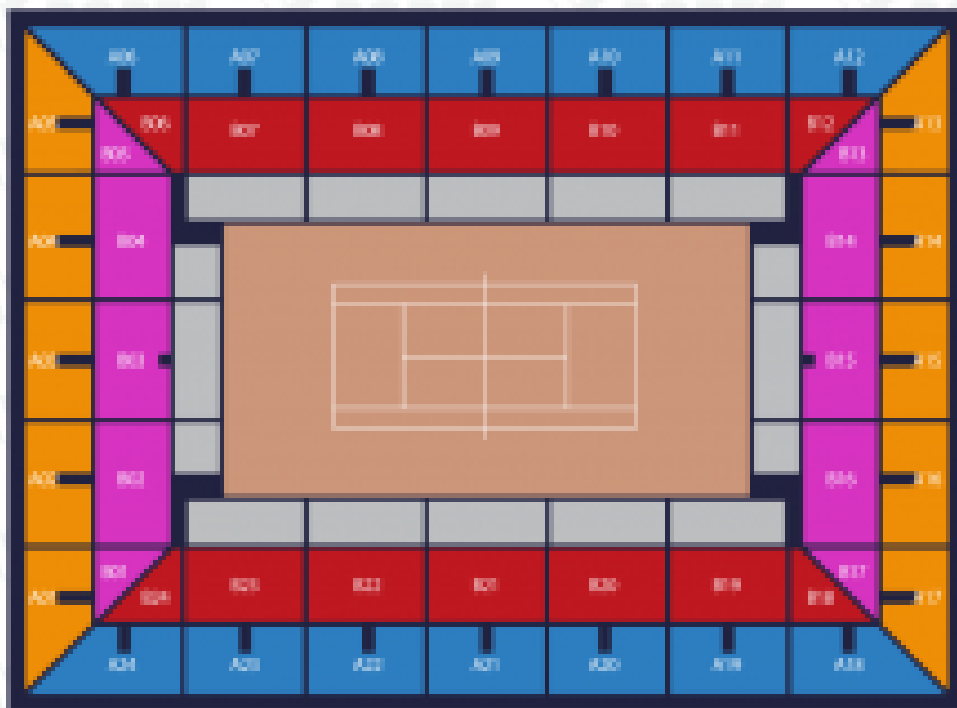

NIGHT SESSION

MUTUA MADRID OPEN MADRID

Caja Mágica (Estadio Manolo Santana)

Madrid, Spain

● Grada Alta

● Grada Baja

Zona

Precio por PAX/TICKET

Block B20/B21/B22

982,91 €/pax