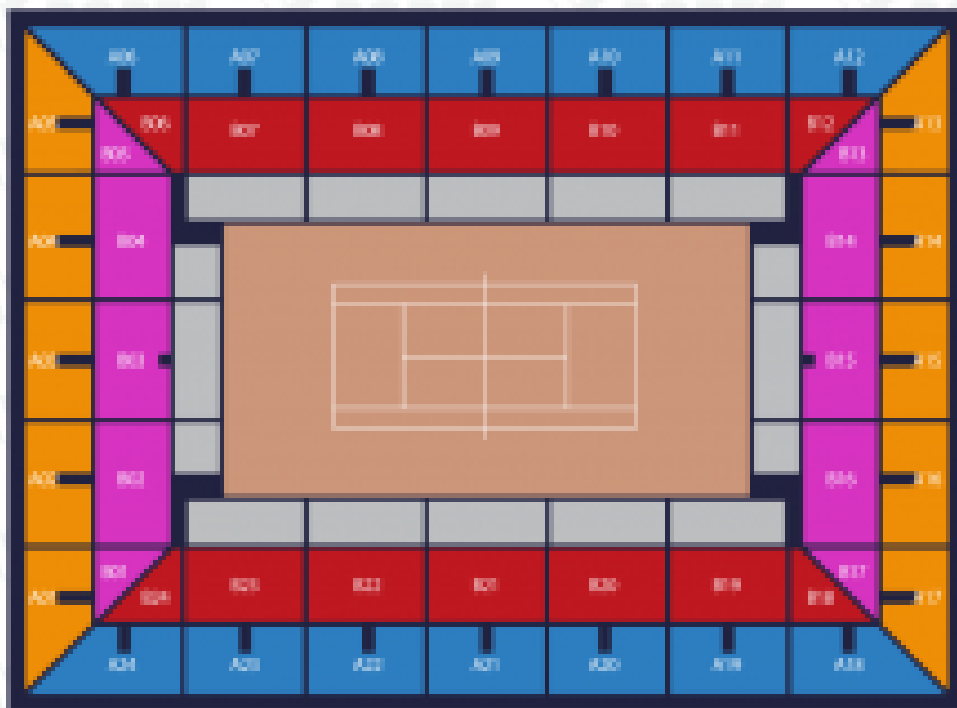

# NIGHT SESSION

## MUTUA MADRID OPEN MADRID

### Caja Mágica (Estadio Manolo Santana)

Madrid, Spain

● Grada Alta

● Grada Baja

#### Zona

Block B20/B21/B22