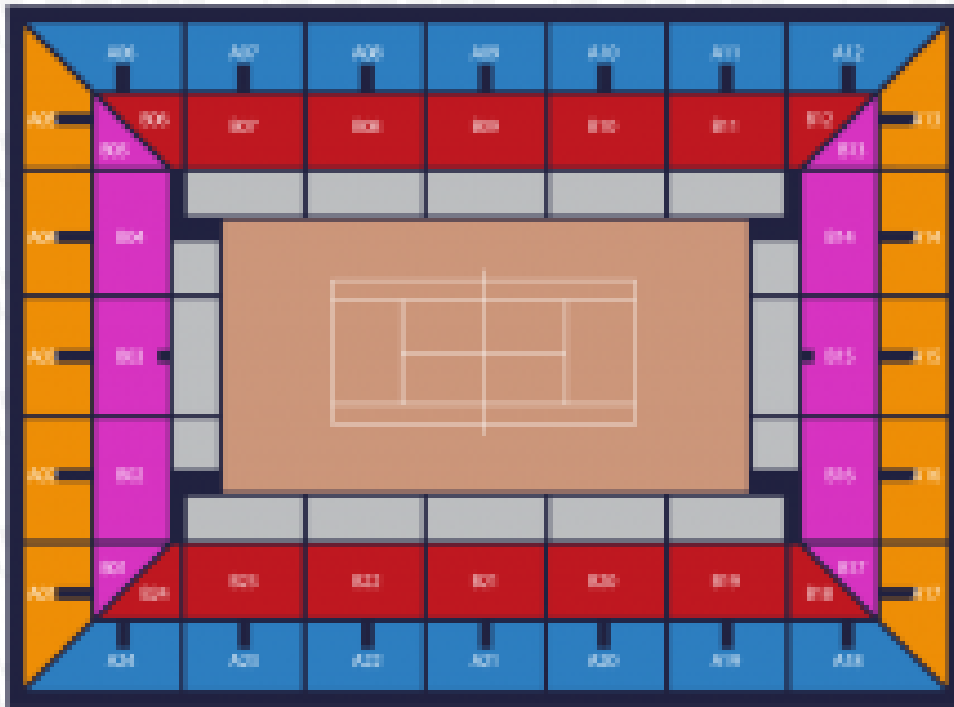

NIGHT SESSION

MUTUA MADRID OPEN MADRID

Caja Mágica (Estadio Manolo Santana)

Madrid, Spain

● Grada Alta

● Grada Baja

Zona

Block B20/B21/B22

Precio por PAX/TICKET

701,00 €/pax
813,16 US\$/pax