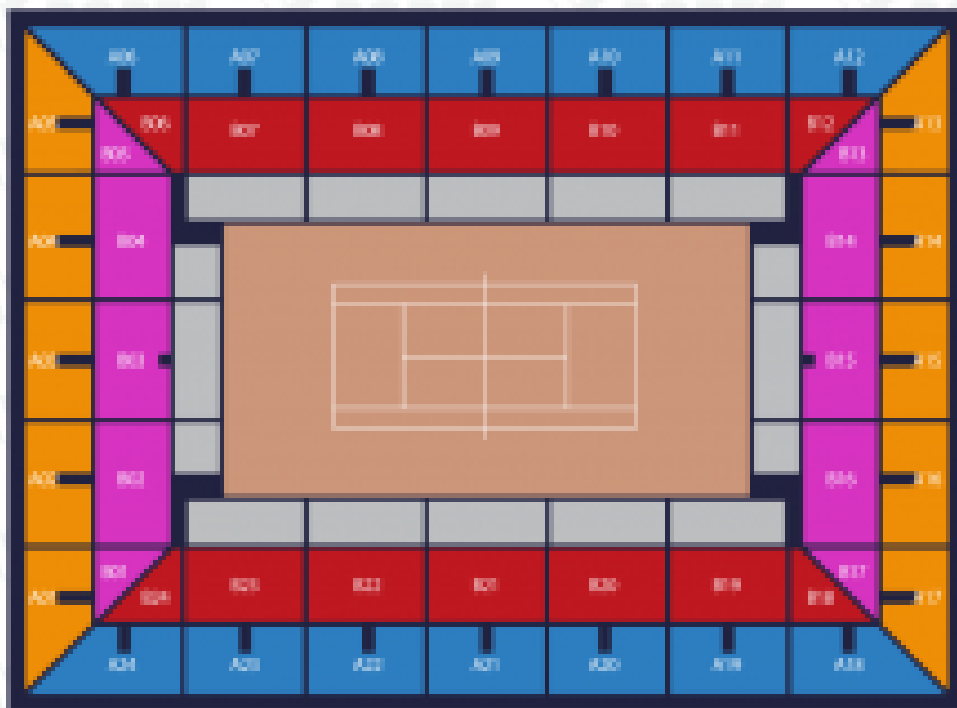

NIGHT SESSION

MUTUA MADRID OPEN MADRID

Caja Mágica (Estadio Manolo Santana)

Madrid, Spain

● Grada Alta

● Grada Baja

Zona

Precio por PAX/TICKET

Cat 1 - Block B20/B21/B22

307,82 €/pax