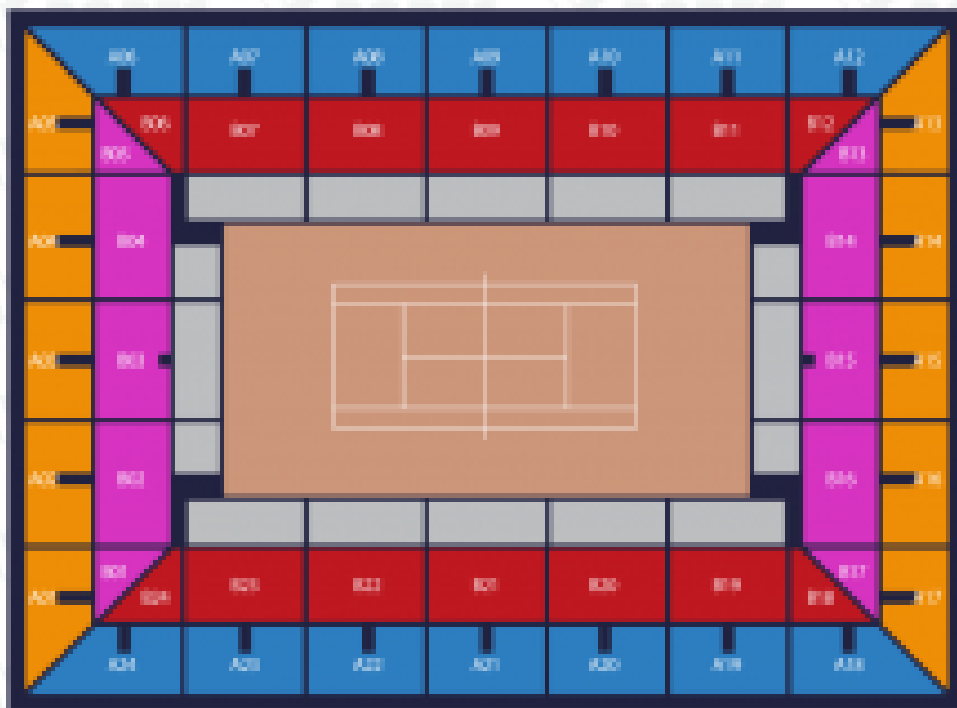

NIGHT SESSION

MUTUA MADRID OPEN MADRID

Caja Mágica (Estadio Manolo Santana)

Madrid, Spain

● Grada Alta

● Grada Baja

Zona

Precio por PAX/TICKET

Block B20/B21/B22

470,09 €/pax