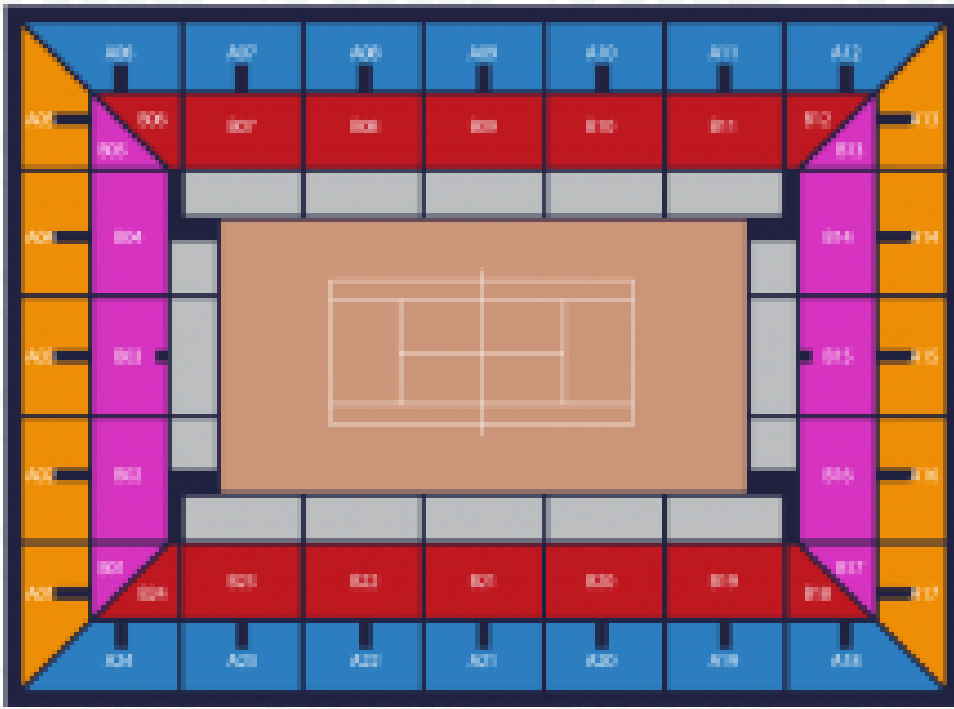

DAY SESSION

MUTUA MADRID OPEN MADRID

● Grada Alta

● Grada Baja

Zona

Precio por PAX/TICKET

Block B20/B21/B22	921,00 €/pax 1.068,36 US\$/pax
-------------------	-----------------------------------