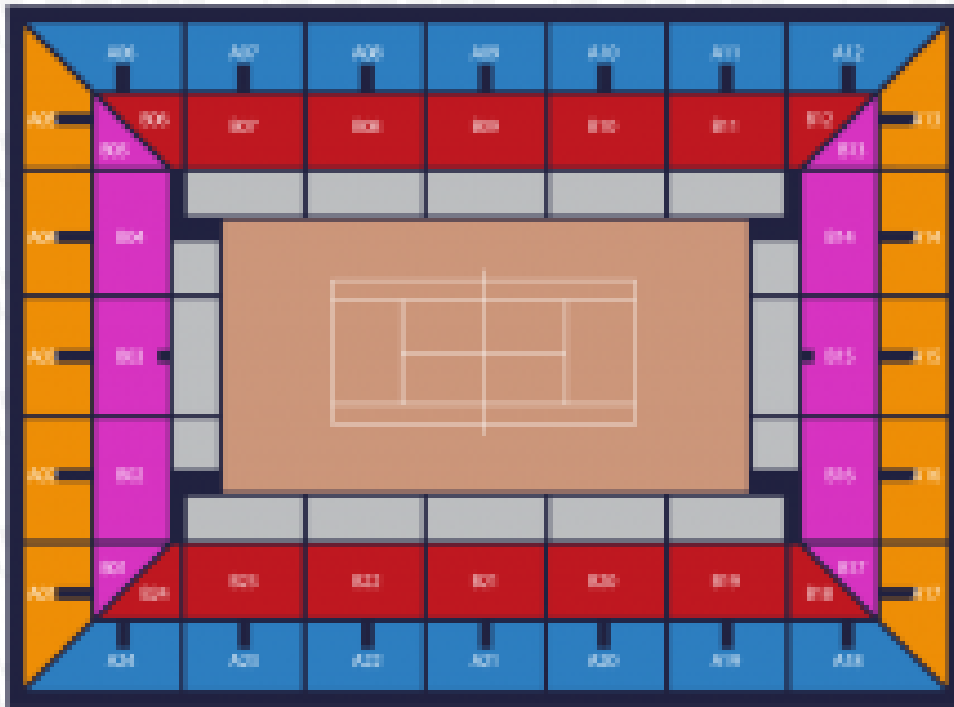

DAY SESSION

MUTUA MADRID OPEN MADRID

Caja Mágica (Estadio Manolo Santana)

Madrid, Spain

● Grada Alta

● Grada Baja

Zona

Precio por PAX/TICKET

Block B20/B21/B22

747,67 €/pax
867,29 US\$/pax