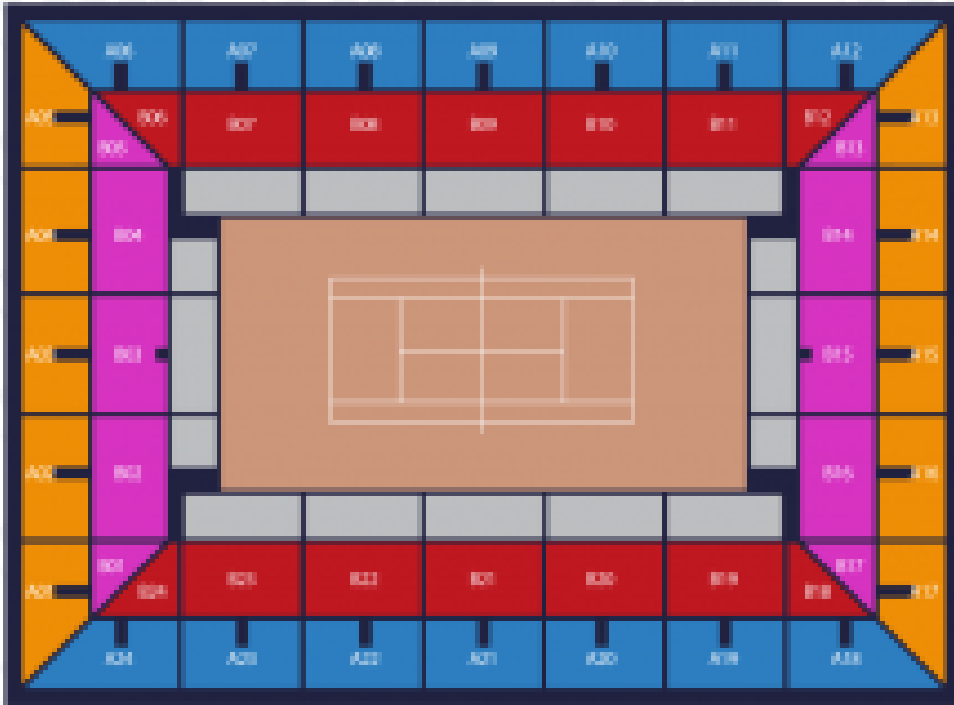

DAY SESSION

MUTUA MADRID OPEN MADRID

Caja Mágica (Estadio Manolo Santana)

Madrid, Spain

● Grada Alta

● Grada Baja

Zona

Precio por PAX/TICKET

Block B20/B21/B22

458,24 €/pax
531,55 US\$/pax