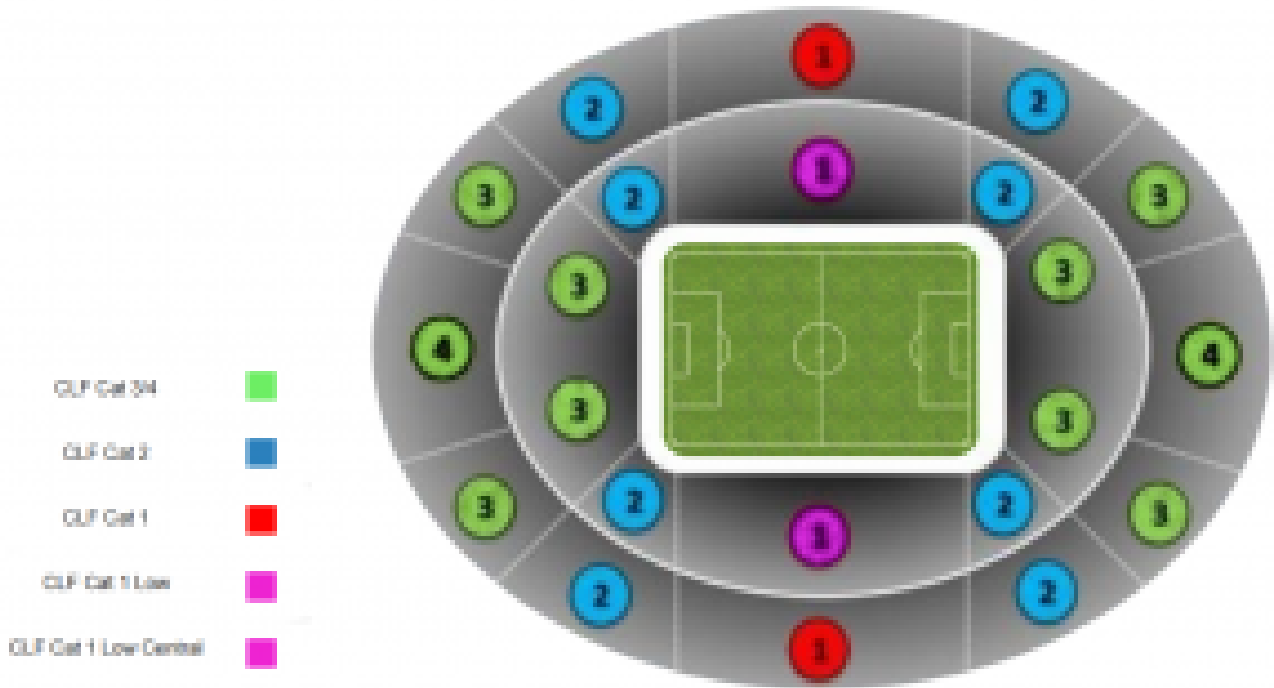

FINAL

UEFA EUROPA LEAGUE ESTAMBUL

Besiktas Park

Istanbul, Turkey

Zona

CAT 3/4 (NO CHOICE)	0,00 €/pax
CAT 2	1.830,81 €/pax
CAT 1	2.222,22 €/pax
CAT 1 LOW	2.601,01 €/pax
CAT 1 LOW CENTRAL	2.967,17 €/pax

Precio por PAX/TICKET