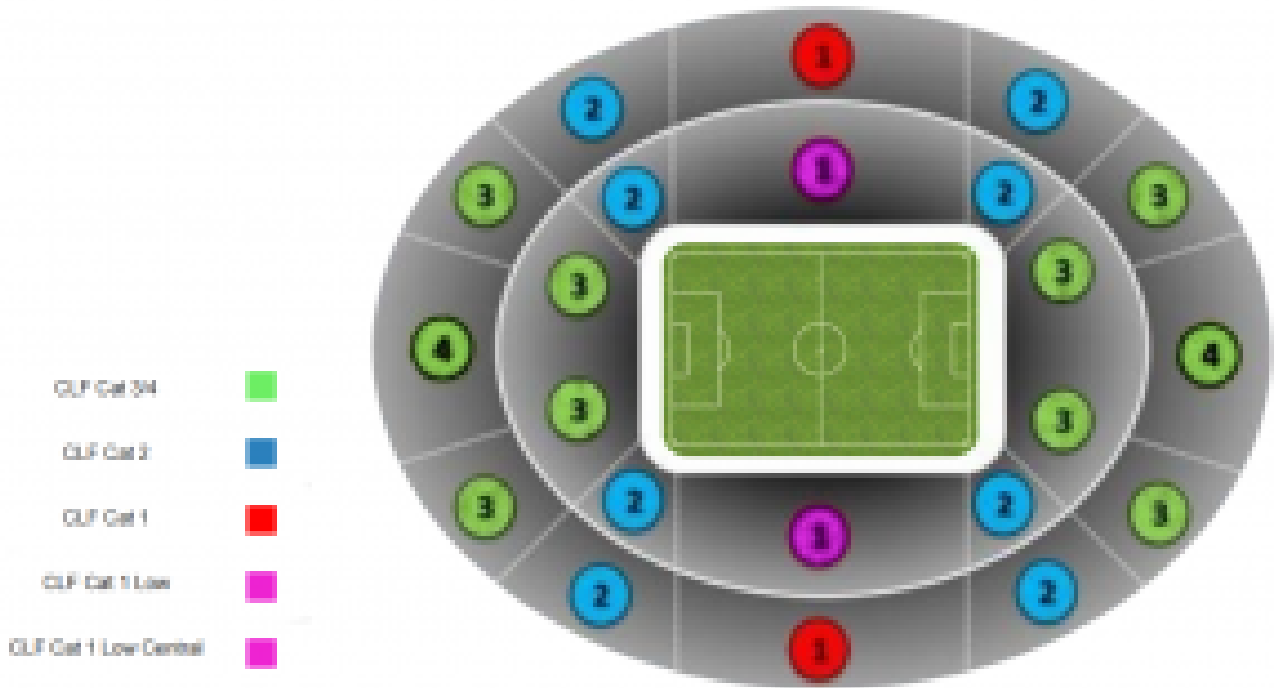

FINAL

UEFA EUROPA LEAGUE ESTAMBUL

Besiktas Park

Istanbul, Turkey

Zona

| Zona | Precio por PAX/TICKET |
|---------------------|-----------------------|
| CAT 3/4 (NO CHOICE) | 0,00 €/pax |
| CAT 2 | 2.747,67 €/pax |
| CAT 1 | 3.134,33 €/pax |
| CAT 1 LOW | 3.534,33 €/pax |
| CAT 1 LOW CENTRAL | 3.921,00 €/pax |

Precio por PAX/TICKET