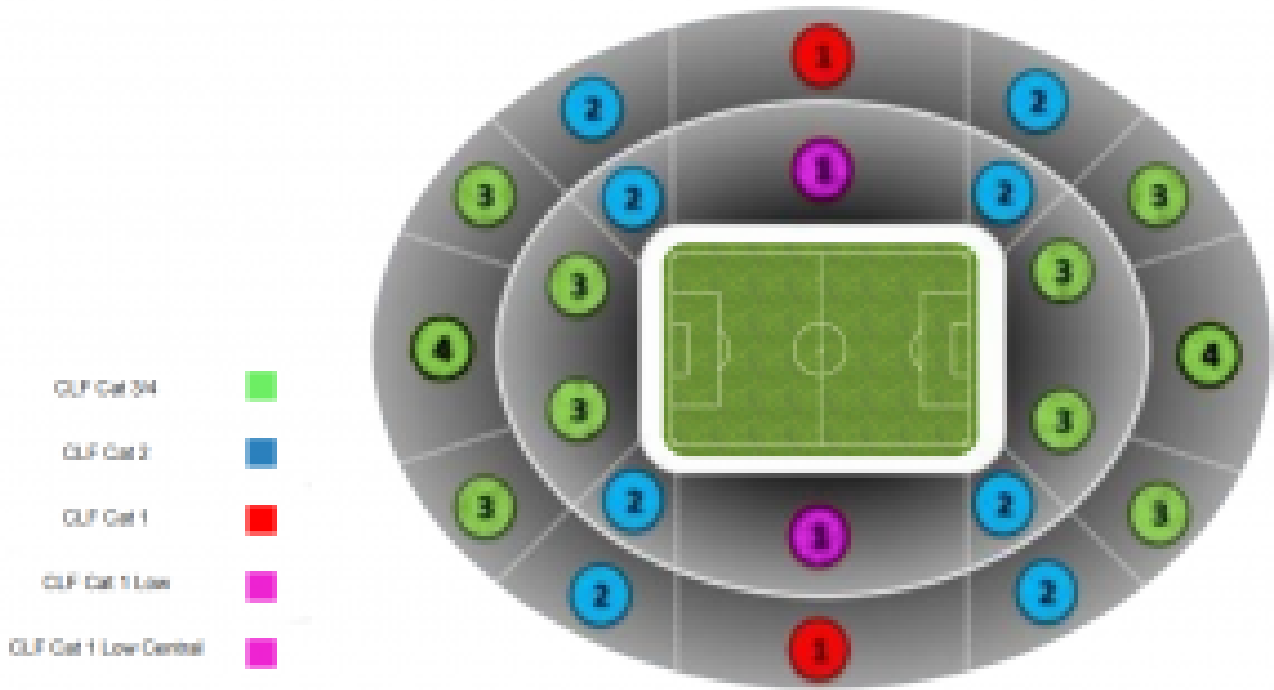

# FINAL

### Zona

### Precio por PAX/TICKET

Zona	Precio por PAX/TICKET
CAT 3/4 (NO CHOICE)	0,00 €/pax 0,00 US\$/pax
CAT 2	2.747,67 €/pax 3.187,29 US\$/pax
CAT 1	3.134,33 €/pax 3.635,83 US\$/pax
CAT 1 LOW	3.534,33 €/pax 4.099,83 US\$/pax
CAT 1 LOW CENTRAL	3.921,00 €/pax 4.548,36 US\$/pax