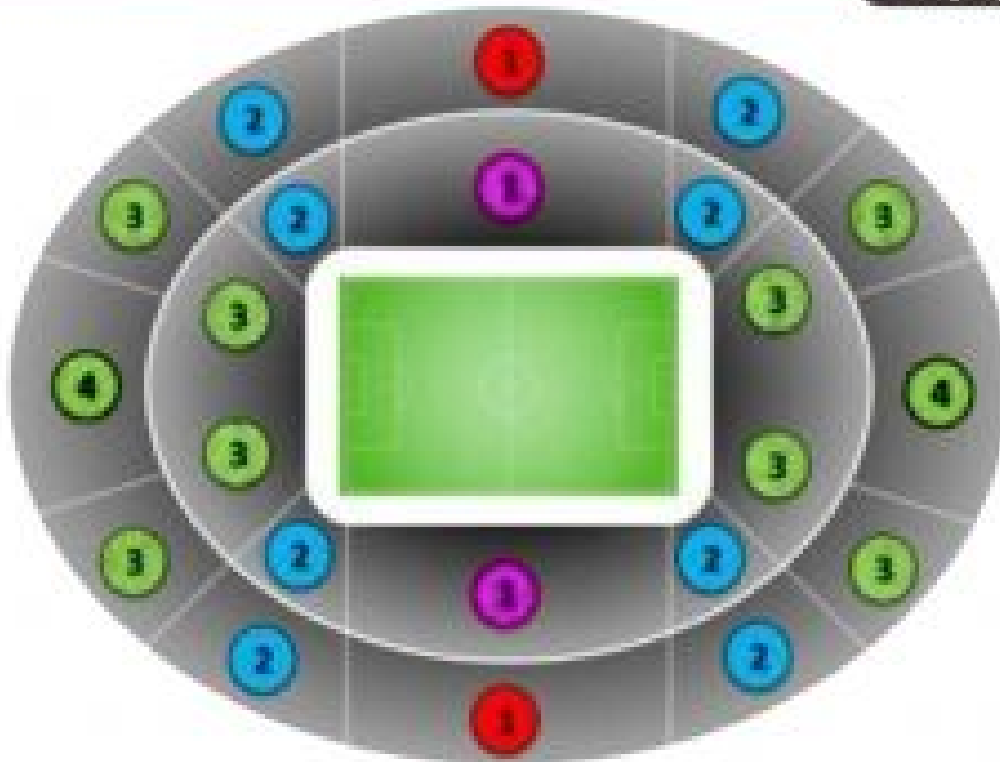

FINAL

UEFA CONFERENCE LEAGUE LEIPZIG

Red Bull Arena

Leipzig, Germany

Zona

Precio por PAX/TICKET

CAT 3/4 (NO CHOICE)	0,00 €/pax
CAT 2	1.934,33 €/pax
CAT 1	2.347,67 €/pax
CAT 1 LOW	2.747,67 €/pax
CAT 1 LOW CENTRAL	3.134,33 €/pax