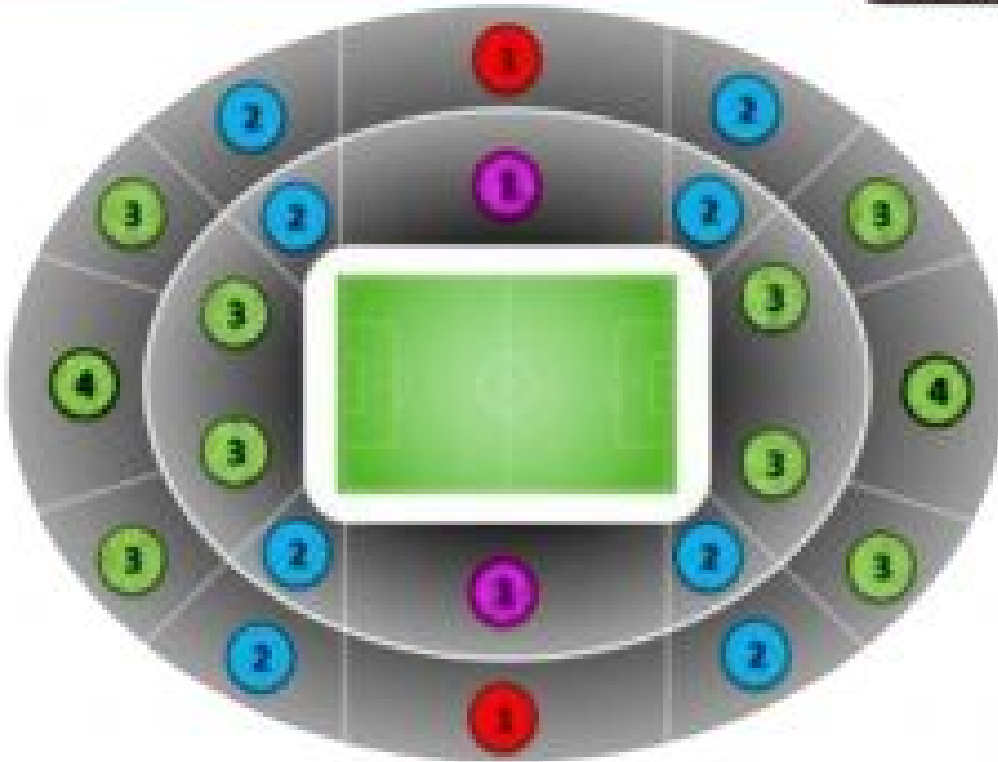

FINAL

UEFA CONFERENCE LEAGUE LEIPZIG

Red Bull Arena

Leipzig, Germany

Zona

Precio por PAX/TICKET

CAT 3/4 (NO CHOICE)	0,00 €/pax 0,00 US\$/pax
CAT 2	1.934,33 €/pax 2.243,83 US\$/pax
CAT 1	2.347,67 €/pax 2.723,29 US\$/pax
CAT 1 LOW	2.747,67 €/pax 3.187,29 US\$/pax
CAT 1 LOW CENTRAL	3.134,33 €/pax 3.635,83 US\$/pax