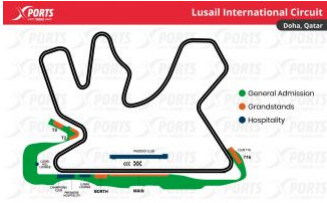

## DOHA

**Lusail International Circuit:** Primer Gran Premio: 2004 / Longitud del circuito: 5,38 km / Distancia de la carrera: 306,66 km / Número de vueltas: 57 / Curvas: 16 / Récord de la pista: 1:23.196 / Max Verstappen (2021)

### Zona