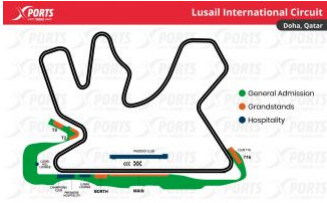

F1 GP QATAR

DOHA

Lusail International Circuit: Primer Gran Premio: 2004 / Longitud del circuito: 5,38 km / Distancia de la carrera: 306,66 km / Número de vueltas: 57 / Curvas: 16 / Récord de la pista: 1:23.196 / Max Verstappen (2021)

Zona

Precio por PAX/TICKET

Lusail Hill Lounge - 3-Day

3.913,50 €/pax
4.539,66 US$/pax

Champions Club - 3-Day

6.951,00 €/pax
8.063,16 US$/pax