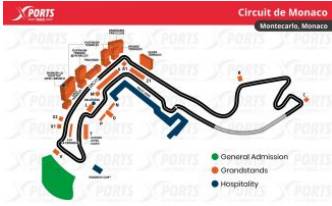

## MONTECARLO

**Circuit de Monaco:** Primer Gran Premio: 1950 / Longitud del circuito: 3.337 km / Distancia de carrera: 260.286 km / Número de vueltas: 78 / Curvas: 19 / Registro de vueltas: 1:12.909 / Lewis Hamilton (2021)

### Zona