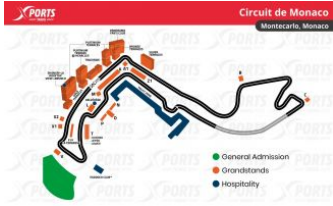

F1 GP MÓNACO

MONTECARLO

Circuit de Monaco: Primer Gran Premio: 1950 / Longitud del circuito: 3.337 km / Distancia de carrera: 260.286 km / Número de vueltas: 78 / Curvas: 19 / Registro de vueltas: 1:12.909 / Lewis Hamilton (2021)

Zona

Precio por PAX/TICKET

The Start Line Pavilion - 3-Day	3.667,67 €/pax 3.887,73 US\$/pax
The Start Line Pavilion - Sunday	2.587,67 €/pax 2.742,93 US\$/pax
Casino Square Terrace - Sunday	5.001,00 €/pax 5.301,06 US\$/pax
St Devote Hospitality - Sunday	5.547,67 €/pax 5.880,53 US\$/pax
St Devote Hospitality - Fri/Sat/Sun	9.507,67 €/pax 10.078,13 US\$/pax