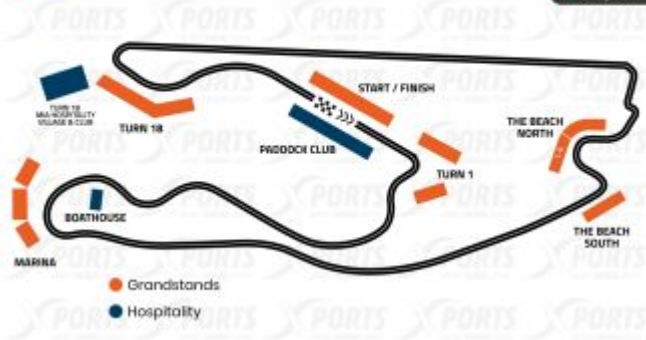

F1 GP MIAMI

MIAMI 5 DÍAS / 30 ABRIL - 04 MAYO

F1 GP MIAMI

Miami 5 días / 30 abril - 04 mayo

Miami International Autodrome: Primer Gran Premio: 2022 / Longitud del recorrido: 5,412 km / Distancia carrera: 306.587 km / Número de vueltas: 57 / Curvas: 19 / Record de pista: 1:29.746 / Lando Norris (2025)

**** Tened en cuenta que el itinerario indicado es ORIENTATIVO y el acceso al circuito dependerá del tipo de entrada seleccionada por el cliente, esto es, si la entrada seleccionada es solo para SUNDAY, el cliente solo podrá acceder el SUNDAY, el resto de días serán libres a disposición del cliente. Si la entrada es para 3 DAYS entonces el cliente podrá acceder los 3 días.**

		Doble	Simple	Triple
PKG = HOTEL + TRFs IN/OUT + TICKET CAT SECTOR NORTH BEACH GRANDSTAND - 3 DAYS	HOTEL 3*	3.233,00 US\$/pax	4.907,67 US\$/pax	0,00 US\$/pax
PKG = HOTEL + TRFs IN/OUT + TICKET CAT SECTOR NORTH BEACH GRANDSTAND - 3 DAYS	HOTEL 4*	3.995,67 US\$/pax	6.433,00 US\$/pax	0,00 US\$/pax
PKG = HOTEL + TRFs IN/OUT + TICKET CAT SECTOR TURN 18 GRANDSTAND - 3 DAYS	HOTEL 3*	3.947,67 US\$/pax	5.622,33 US\$/pax	0,00 US\$/pax
PKG = HOTEL + TRFs IN/OUT + TICKET CAT SECTOR TURN 18 GRANDSTAND - 3 DAYS	HOTEL 4*	4.710,33 US\$/pax	7.147,67 US\$/pax	0,00 US\$/pax
PKG = HOTEL + TRFs IN/OUT + TICKET CAT SECTOR START/FINISH GRANDSTAND - 3 DAYS	HOTEL 3*	4.939,67 US\$/pax	6.614,33 US\$/pax	0,00 US\$/pax
PKG = HOTEL + TRFs IN/OUT + TICKET CAT SECTOR START/FINISH GRANDSTAND - 3 DAYS	HOTEL 4*	5.702,33 US\$/pax	8.139,67 US\$/pax	0,00 US\$/pax