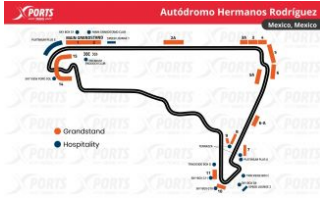

## CIUDAD DE MÉXICO

**Autódromo Hermanos Rodríguez:** Primer Gran Premio: 1963 / Longitud del circuito: 4.304 km / Distancia de carrera: 305.354 km / Número de vueltas: 71 / Curvas: 17 / Récord de vueltas: 1:17.774 / Valtteri Bottas (2021)