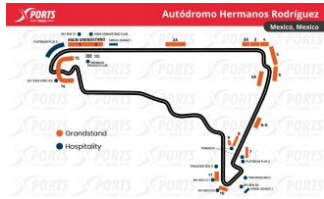

F1 GP MÉXICO

CIUDAD DE MÉXICO

Autódromo Hermanos Rodríguez: Primer Gran Premio: 1963 / Longitud del circuito: 4.304 km / Distancia de carrera: 305.354 km / Número de vueltas: 71 / Curvas: 17 / Récord de vueltas: 1:17.774 / Valtteri Bottas (2021)

Zona	Precio por PAX/TICKET
Starter Package - Estadio North - 3-Day	1.688,50 US\$/pax
F1 Live Estadio South - 4-Day	2.351,00 US\$/pax
F1 Live Grandstand 5 - 4-Day	2.813,50 US\$/pax
Paddock Club Estadio - 3-Day	16.413,50 US\$/pax