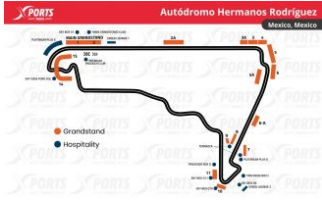

F1 GP MÉXICO

CIUDAD DE MÉXICO

Autódromo Hermanos Rodríguez: Primer Gran Premio: 1963 / Longitud del circuito: 4.304 km / Distancia de carrera: 305.354 km / Número de vueltas: 71 / Curvas: 17 / Récord de vueltas: 1:17.774 / Valtteri Bottas (2021)

Zona	Precio por PAX/TICKET
Starter Package - Estadio North - 3-Day	1.688,50 US\$/pax
F1 Live Estadio South - 4-Day	2.351,00 US\$/pax
F1 Live Grandstand 5 - 4-Day	2.813,50 US\$/pax
Paddock Club Estadio - 3-Day	16.413,50 US\$/pax