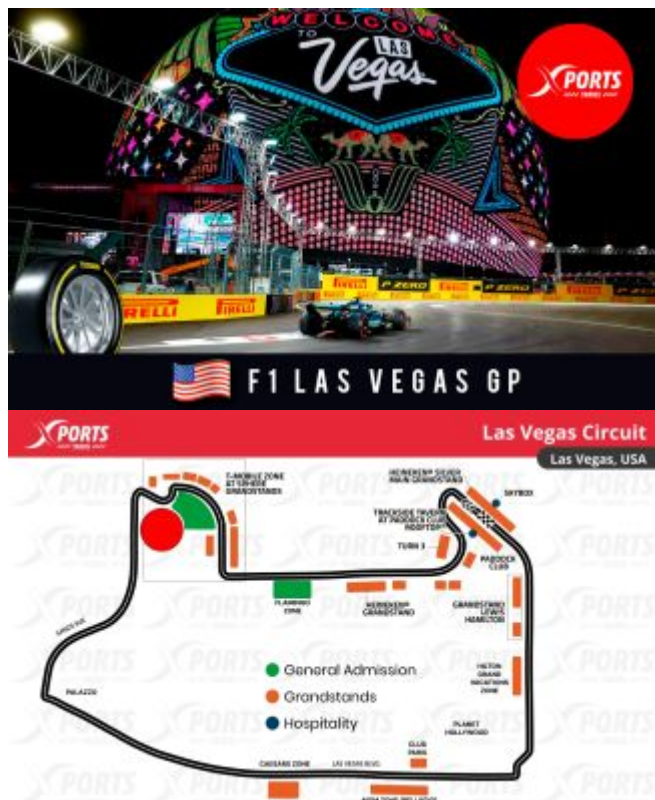

F1 GP LAS VEGAS

LAS VEGAS 5 DÍAS / 18 - 22 NOVIEMBRE

F1 GP LAS VEGAS

Las Vegas 5 días / 18 - 22 noviembre

Las Vegas Strip Circuit™: Primer Gran Premio: 2023 / Longitud del circuito: 6.12 km / Distancia de la carrera: 305,88 km / Número de vueltas: 50 / Curvas: 17 / Récord de la pista: 1:35.490 / Oscar Piastri (2023)

EL PRECIO INCLUYE

- **4 noches** de alojamiento con desayuno en el hotel seleccionado o similar, del 18 al 22 de noviembre de 2026.
- Entrada en **CATEGORIA seleccionada** para el GP de Fórmula 1 de Las Vegas (3 días).

LAS VEGAS 5 DÍAS / 18 - 22 NOVIEMBRE

ITINERARIO PAQUETE F1 LAS VEGAS

- **18 de Noviembre de 2026:** Llegada a Las Vegas y traslado al hotel por cuenta del cliente. Alojamiento en el hotel seleccionado en régimen de alojamiento y desayuno.
- **19 de Noviembre de 2026: Desayuno** en el hotel. Entrada en CATEGORIA SELECCIONADA para el **GP de Fórmula 1 de Las Vegas**.
- **20 de Noviembre de 2026: Desayuno** en el hotel. Entrada en CATEGORIA SELECCIONADA para el **GP de Fórmula 1 de Las Vegas**.
- **21 de Noviembre de 2026: Desayuno** en el hotel. Entrada en CATEGORIA SELECCIONADA para el **GP de Fórmula 1 de Las Vegas**.
- **22 de Noviembre de 2026: Desayuno** en el hotel. Fin de nuestros servicios.