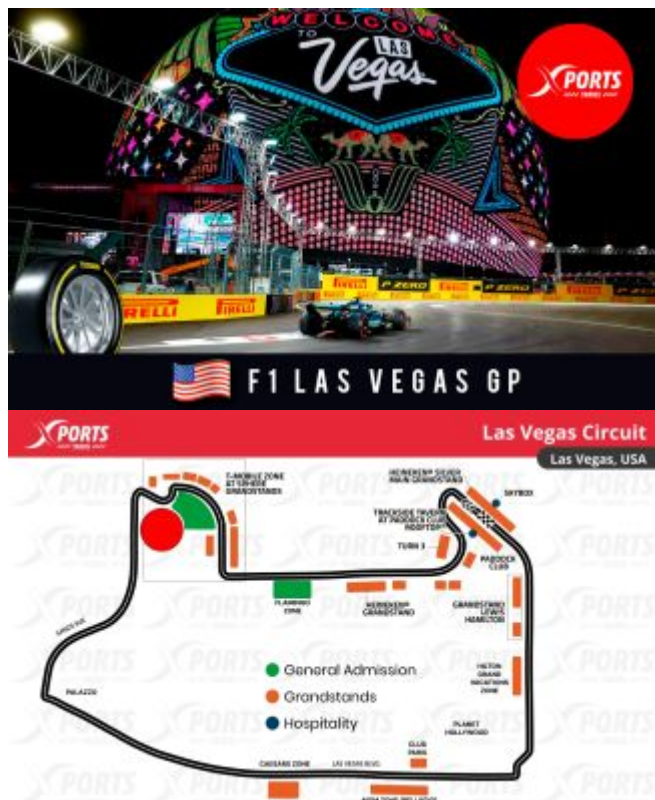

## F1 GP LAS VEGAS

LAS VEGAS 5 DÍAS / 18 - 22 NOVIEMBRE

## F1 GP LAS VEGAS

Las Vegas 5 días / 18 - 22 noviembre

**Las Vegas Strip Circuit™:** Primer Gran Premio: 2023 / Longitud del circuito: 6.12 km / Distancia de la carrera: 305,88 km / Número de vueltas: 50 / Curvas: 17 / Récord de la pista: 1:35.490 / Oscar Piastri (2023)

### EL PRECIO INCLUYE

- **4 noches** de alojamiento con desayuno en el hotel seleccionado o similar, del 18 al 22 de noviembre de 2026.
- Entrada en **CATEGORIA seleccionada** para el GP de Fórmula 1 de Las Vegas (3 días).